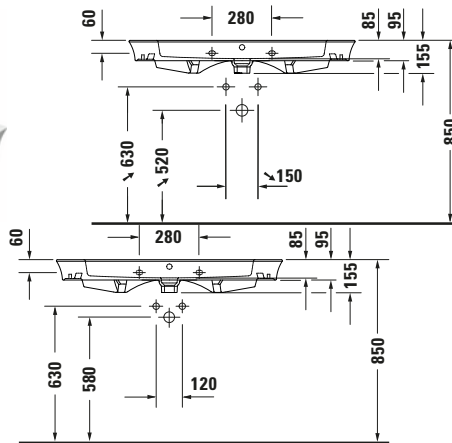

Waschtisch

Basis Angaben

Langbezeichnung	Duravit White Tulip Waschtisch 1055 mm Weiß Hochglanz, Hahnlochbank, Anzahl Hahnlöcher pro Waschplatz: 1, Über- lauf – 23631000001
-----------------	--

Spezifikationen

Farbe	
Farbwert	Weiß
Innenfarbe	Weiß
Aussenfarbe	Weiß
Glanzgrad	Hochglanz
Glanzgrad Innen	Hochglanz
Glanzgrad Außen	Hochglanz
Überlauf	
Überlauf	✓
Waschplatz	
Anzahl Hahnlöcher pro Waschplatz	1
Material	
Material	Keramik

Features

Oberflächenveredelung	
WonderGliss	✓
Waschplatz	
Hahnlochbank	✓
Waschtisch	
Von unten glasiert	✓
Rückwand glasiert	✓

Logistik

Artikelgewicht	27,2 kg
----------------	---------

Passende Produkte
Passende Artikel

	Designsiphon # 0050364600 Universal
	Raumsparsiphon # 0050760000 Universal
	Designsiphon # 0050361000 Universal

Beschreibungstexte

Ausschreibungstext	Duravit White Tulip Waschtisch Weiß Hochglanz 1055 mm, Designer: Philippe Starck, Sanitärkera- mik, Wandhängend, Überlauf, Position Ab- lauf: Mitte, Rückwand glasiert, Von unten glasiert, Ablagefläche: umlaufend, Anzahl Be- cken: 1, Position Be- cken: Mitte, Position Hahnloch: Mitte, Weiß Hochglanz, Geeignet für Möbel, Hahnloch- bank, Inkl. Keramische Ventilabdeckhaube, Inkl. Push-Open Ventil, CE-Kennzeichen-1: EN 14688, EAN Nr.: 4053424980034, Arti- kelgewicht: 27,2 kg, Beckenbreite: 785 mm, Beckentiefe: 305 mm, Abmessungen (Breite / Länge x Tie- fe / Breite x Höhe): 1055 x 490 x 155 mm, WonderGliss, Artikel Nr.: 23631000001
--------------------	---