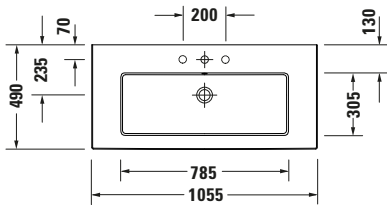

Waschtisch

Basis Angaben

Langbezeichnung	Duravit White Tulip Waschtisch 1055 mm Weiß Hochglanz, Hahnlochbank, Anzahl Hahnlöcher pro Waschplatz: 1, Über- lauf – 23631000001
-----------------	--

Spezifikationen

Farbe	
Farbwert	Weiß
Innenfarbe	Weiß
Aussenfarbe	Weiß
Glanzgrad	Hochglanz
Glanzgrad Innen	Hochglanz
Glanzgrad Außen	Hochglanz
Überlauf	
Überlauf	✓
Waschplatz	
Anzahl Hahnlöcher pro Waschplatz	1
Material	
Material	Keramik

	Designsiphon # 0050364600 Universal
	Raumsparsiphon # 0050760000 Universal
	Designsiphon # 0050361000 Universal

Beschreibungstexte

Ausschreibungstext	Duravit White Tulip Waschtisch Weiß Hochglanz 1055 mm, Designer: Philippe Starck, Sanitärkera- mik, Wandhängend, Überlauf, Position Ab- lauf: Mitte, Rückwand glasiert, Von unten glasiert, Ablagefläche: umlaufend, Anzahl Be- cken: 1, Position Be- cken: Mitte, Position Hahnloch: Mitte, Weiß Hochglanz, Geeignet für Möbel, Hahnloch- bank, Inkl. Keramische Ventilabdeckhaube, Inkl. Push-Open Ventil, CE-Kennzeichen-1: EN 14688, EAN Nr.: 4053424980034, Arti- kelgewicht: 27,2 kg, Beckenbreite: 785 mm, Beckentiefe: 305 mm, Abmessungen (Breite / Länge x Tie- fe / Breite x Höhe): 1055 x 490 x 155 mm, WonderGliss, Artikel Nr.: 23631000001
--------------------	---