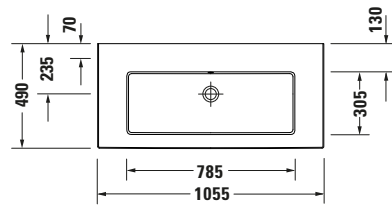

Waschtisch

Basis Angaben

Langbezeichnung	Duravit White Tulip Waschtisch 1055 mm Weiß Hochglanz, Hahnlochbank, Anzahl Hahnlöcher pro Waschplatz: 1, Über- lauf – 23631000001
-----------------	--

Spezifikationen

Farbe	
Farbwert	Weiß
Innenfarbe	Weiß
Aussenfarbe	Weiß
Glanzgrad	Hochglanz
Glanzgrad Innen	Hochglanz
Glanzgrad Außen	Hochglanz
Überlauf	
Überlauf	✓
Waschplatz	
Anzahl Hahnlöcher pro Waschplatz	1
Material	
Material	Keramik

	Designsiphon # 0050364600 Universal
	Raumsparsiphon # 0050760000 Universal
	Designsiphon # 0050361000 Universal

Beschreibungstexte

Ausschreibungstext	Duravit White Tulip Waschtisch Weiß Hochglanz 1055 mm, Designer: Philippe Starck, Sanitärkera- mik, Wandhängend, Überlauf, Position Ab- lauf: Mitte, Rückwand glasiert, Von unten glasiert, Ablagefläche: umlaufend, Anzahl Be- cken: 1, Position Be- cken: Mitte, Position Hahnloch: Mitte, Weiß Hochglanz, Geeignet für Möbel, Hahnloch- bank, Inkl. Keramische Ventilabdeckhaube, Inkl. Push-Open Ventil, CE-Kennzeichen-1: EN 14688, EAN Nr.: 4053424980034, Arti- kelgewicht: 27,2 kg, Beckenbreite: 785 mm, Beckentiefe: 305 mm, Abmessungen (Breite / Länge x Tie- fe / Breite x Höhe): 1055 x 490 x 155 mm, WonderGliss, Artikel Nr.: 23631000001
--------------------	---