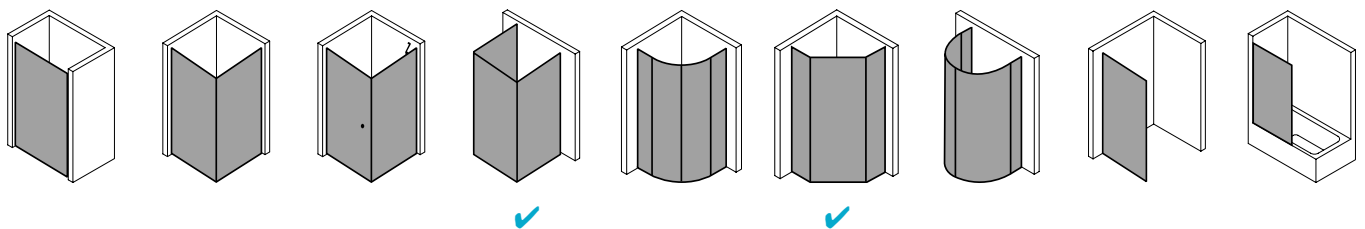

Technische Daten

Höhe	2000 mm
Breite	900 mm
Tiefe	31 mm
Oberfläche	Silber Hochglanz
Glas	ESG Klar
Beschichtung	ohne
Wanneneinbaumaß	880-910/730-760 mm
Glasaußenkante	855-885/705-735 mm
Anschlag	rechts
Türart	

Einbausituation