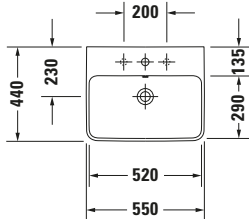

Waschtisch

Basis Angaben

Langbezeichnung	Duravit ME by Starck Waschtisch 550 mm Weiß Hochglanz, Hahnlochbank, Anzahl Hahnlöcher pro Waschplatz: 1, Über- lauf – 2335550000
-----------------	---

Passende Produkte

Farbe	
Farbwert	Weiß
Innenfarbe	Weiß
Aussenfarbe	Weiß
Glanzgrad	Hochglanz
Glanzgrad Innen	Hochglanz
Glanzgrad Außen	Hochglanz
Überlauf	
Überlauf	✓
Waschplatz	
Anzahl Hahnlöcher pro Waschplatz	1
Material	
Material	Keramik

Features

Waschplatz	
Hahnlochbank	✓
Waschtisch	
Von unten glasiert	✓

Logistik

Artikelgewicht	15,5 kg
----------------	---------

Beschreibungstexte

Ausschreibungstext	Duravit ME by Starck Waschtisch Weiß Hochglanz 550 mm, Designer: Philippe Starck, Sanitärkera- mik, Wandhängend, Überlauf, Position Ab- lauf: Mitte, Von unten glasiert, Ablagefläche: Hahnlochbank, Anzahl Becken: 1, Becken- form: Rechteckig, Po- sition Becken: Mitte, Position Hahnloch: Mitte, Weiß Hoch- glanz, Geeignet für Halbsäule, Geeignet für Standsäule, Hahn- lochbank, CE-Kenn- zeichen-1: EN 14688, EAN Nr.: 4053424021355, Arti- kelgewicht: 15,5 kg, Beckenbreite: 520 mm, Beckentiefe: 290 mm, Abmessungen (Breite / Länge x Tie- fe / Breite x Höhe): 550 x 440 x 180 mm, Artikel Nr.: 2335550000
--------------------	---