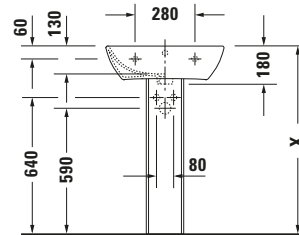

Waschtisch

Basis Angaben

Langbezeichnung	Duravit ME by Starck Waschtisch 550 mm Weiß Hochglanz, Hahnlochbank, Anzahl Hahnlöcher pro Waschplatz: 1, Über- lauf – 2335550000
-----------------	---

Passende Produkte

Passende Artikel	
	Standsäule # 085839 ME by Starck
	Halbsäule # 085840 ME by Starck
	Push-open Ventil # 005052 Universal

Weitere Informationen finden Sie hier

<https://pro.duravit.de/p/2335550000>
Spezifikationen

Farbe	
Farbwert	Weiß
Innenfarbe	Weiß
Aussenfarbe	Weiß
Glanzgrad	Hochglanz
Glanzgrad Innen	Hochglanz
Glanzgrad Außen	Hochglanz
Überlauf	
Überlauf	✓
Waschplatz	
Anzahl Hahnlöcher pro Waschplatz	1
Material	
Material	Keramik

Features

Waschplatz	
Hahnlochbank	✓
Waschtisch	
Von unten glasiert	✓

Logistik

Artikelgewicht	15,5 kg
----------------	---------

Beschreibungstexte

Ausschreibungstext	Duravit ME by Starck Waschtisch Weiß Hochglanz 550 mm, Designer: Philippe Starck, Sanitärkera- mik, Wandhängend, Überlauf, Position Ab- lauf: Mitte, Von unten glasiert, Ablagefläche: Hahnlochbank, Anzahl Becken: 1, Becken- form: Rechteckig, Po- sition Becken: Mitte, Position Hahnloch: Mitte, Weiß Hoch- glanz, Geeignet für Halbsäule, Geeignet für Standsäule, Hahn- lochbank, CE-Kenn- zeichen-1: EN 14688, EAN Nr.: 4053424021355, Arti- kelgewicht: 15,5 kg, Beckenbreite: 520 mm, Beckentiefe: 290 mm, Abmessungen (Breite / Länge x Tie- fe / Breite x Höhe): 550 x 440 x 180 mm, Artikel Nr.: 2335550000
--------------------	---