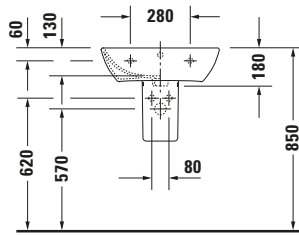

Waschtisch

Basis Angaben

Langbezeichnung	Duravit ME by Starck Waschtisch 550 mm Weiß Hochglanz, Hahnlochbank, Anzahl Hahnlöcher pro Waschplatz: 1, Über- lauf – 2335550000
-----------------	---

Passende Produkte

Passende Artikel	
	Standsäule # 085839 ME by Starck
	Halbsäule # 085840 ME by Starck
	Push-open Ventil # 005052 Universal

Weitere Informationen finden Sie hier

<https://pro.duravit.de/p/2335550000>
Spezifikationen

Farbe	
Farbwert	Weiß
Innenfarbe	Weiß
Aussenfarbe	Weiß
Glanzgrad	Hochglanz
Glanzgrad Innen	Hochglanz
Glanzgrad Außen	Hochglanz
Überlauf	
Überlauf	✓
Waschplatz	
Anzahl Hahnlöcher pro Waschplatz	1
Material	
Material	Keramik

Features

Waschplatz	
Hahnlochbank	✓
Waschtisch	
Von unten glasiert	✓

Logistik

Artikelgewicht	15,5 kg
----------------	---------

Beschreibungstexte

Ausschreibungstext	Duravit ME by Starck Waschtisch Weiß Hochglanz 550 mm, Designer: Philippe Starck, Sanitärkera- mik, Wandhängend, Überlauf, Position Ab- lauf: Mitte, Von unten glasiert, Ablagefläche: Hahnlochbank, Anzahl Becken: 1, Becken- form: Rechteckig, Po- sition Becken: Mitte, Position Hahnloch: Mitte, Weiß Hoch- glanz, Geeignet für Halbsäule, Geeignet für Standsäule, Hahn- lochbank, CE-Kenn- zeichen-1: EN 14688, EAN Nr.: 4053424021355, Arti- kelgewicht: 15,5 kg, Beckenbreite: 520 mm, Beckentiefe: 290 mm, Abmessungen (Breite / Länge x Tie- fe / Breite x Höhe): 550 x 440 x 180 mm, Artikel Nr.: 2335550000
--------------------	---