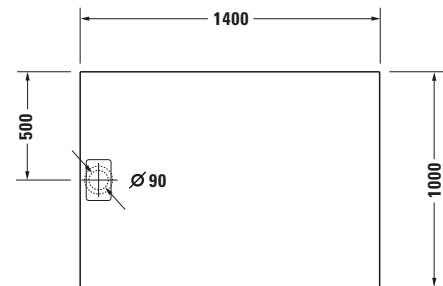

Duschwanne

Basis Angaben	
Langbezeichnung	Duravit Stonetto Duschwanne 1400x1000 mm Weiß Matt, Bodenbündig, Halbeinbau, Aufgesetzt, Material: Mineralguss, DuroCast UltraResist, Rechteckig – 720170380000000

Spezifikationen	
Form	Rechteckig
Rutschfestigkeitsklasse	B
Farbe	
Farbwert	Weiß
Glanzgrad	Matt
Material	
Material	Mineralguss
Materialart	DuroCast UltraResist
Montage	
Einbauart	Bodenbündig / Halbeinbau / Aufgesetzt
Ablauf	
Position Ablauf	Seitlich

Lieferumfang	
Inkl. Ablaufabdeckung	✓
Inkl. Schmutzradierer	✓
Technische Dokumentation	
Inkl. Montageanleitung	digital und gedruckt
Inkl. Pflegeanleitung	digital und gedruckt

Vermaßung	
Breite / Länge	1400 mm
Tiefe / Breite	1000 mm
Min. Höhe mit Füßen	130 mm
Max. Höhe mit Füßen	150 mm
Höhe mit Wannenträger	120 mm
Durchmesser Ablaufloch	90 mm

Beschreibungstexte	
Ausschreibungstext	Duravit Stonetto Duschwanne Weiß Matt, Designer: EOOS, Form: Rechteckig, Mineralguss, DuroCast UltraResist, Einbauart: Bodenbündig, Halbeinbau, Aufgesetzt, Position Ablauf: Seitlich, Rutschfestigkeitsklasse: B, CE-Kennzeichen-1: EN 14527, EAN Nr.: 4053424136820, Artikelgewicht: 45 kg, Abmessungen (Breite / Länge x Tiefe / Breite x Höhe): 1400 x 1000 x 50 mm, Artikel Nr.: 720170380000000, Passende Artikel: Wandprofil, Duschwannenträger, Schalungshilfe, Schallschutz-Set, Abdicht-Set, Duschwannenablauf, Duschwannenfuß, Fußgestell; Artikel Nr.: 790126000000000, 792411000000000, 792805000000000, 791372000000000, 792803000000000, 790269000001000, 790263000001000, 791243000000000, 790173000000000, 791111000000000; Modell Nr.: 790126, 792411, 792805, 791372, 792803, 790269, 790263, 791243, 790173, 791111