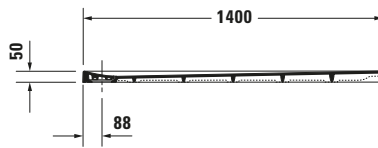

Duschwanne

Basis Angaben	
Langbezeichnung	Duravit Stonetto Duschwanne 1400x1000 mm Weiß Matt, Bodenbündig, Halbeinbau, Aufgesetzt, Material: Mineralguss, DuroCast UltraResist, Rechteckig – 720170380000000

Spezifikationen	
Form	Rechteckig
Rutschfestigkeitsklasse	B
Farbe	
Farbwert	Weiß
Glanzgrad	Matt
Material	
Material	Mineralguss
Materialart	DuroCast UltraResist
Montage	
Einbauart	Bodenbündig / Halbeinbau / Aufgesetzt
Ablauf	
Position Ablauf	Seitlich

Lieferumfang	
Inkl. Ablaufabdeckung	✓
Inkl. Schmutzradierer	✓
Technische Dokumentation	
Inkl. Montageanleitung	digital und gedruckt
Inkl. Pflegeanleitung	digital und gedruckt

Vermaßung	
Breite / Länge	1400 mm
Tiefe / Breite	1000 mm
Min. Höhe mit Füßen	130 mm
Max. Höhe mit Füßen	150 mm
Höhe mit Wannenträger	120 mm
Durchmesser Ablaufloch	90 mm

Beschreibungstexte	
Ausschreibungstext	Duravit Stonetto Duschwanne Weiß Matt, Designer: EOOS, Form: Rechteckig, Mineralguss, DuroCast UltraResist, Einbauart: Bodenbündig, Halbeinbau, Aufgesetzt, Position Ablauf: Seitlich, Rutschfestigkeitsklasse: B, CE-Kennzeichen-1: EN 14527, EAN Nr.: 4053424136820, Artikelgewicht: 45 kg, Abmessungen (Breite / Länge x Tiefe / Breite x Höhe): 1400 x 1000 x 50 mm, Artikel Nr.: 720170380000000, Passende Artikel: Wandprofil, Duschwannenträger, Schalungshilfe, Schallschutz-Set, Abdicht-Set, Duschwannenablauf, Duschwannenfuß, Fußgestell; Artikel Nr.: 790126000000000, 792411000000000, 792805000000000, 791372000000000, 792803000000000, 790269000001000, 790263000001000, 791243000000000, 790173000000000, 791111000000000; Modell Nr.: 790126, 792411, 792805, 791372, 792803, 790269, 790263, 791243, 790173, 791111