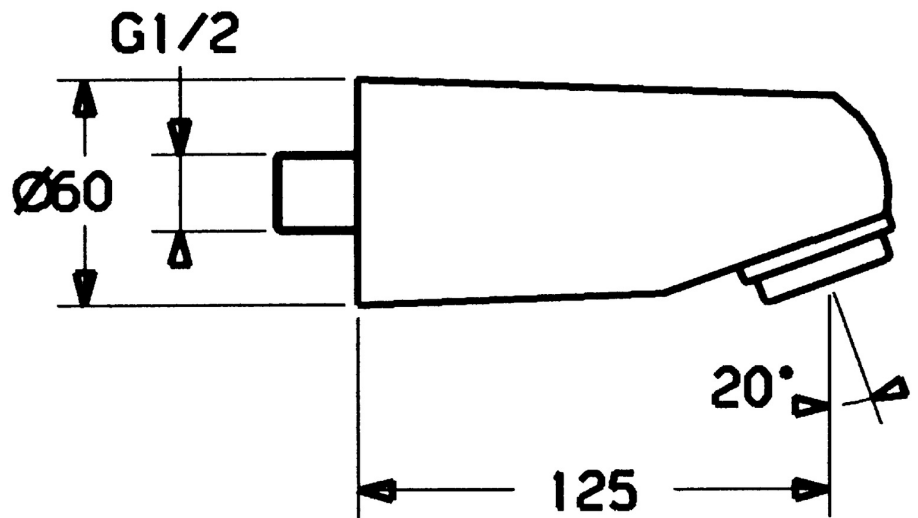

EAN: 4015474061590
static.hansa.com/04860100

- Dusche
- Wandmontage
- Chrom
- Schwenkbar
- Normal – Gleichmäßiger und weicher Wasserstrahl
- direkter Anschluss, Außengewinde
- Schwenkbereich 14°
- 1-strahlig

Technische Daten

Durchflusseigenschaften

Durchfluss bei 3 bar **14.4 l/min**

Technische Eigenschaften

DN-Größe (Nennmaß) **DN15**
 Warmwasserversorgung **max. +65°C**
 Arbeitsdruck **0.5-10 bar**
 Anschlussgröße **G1/2**
 Ausladung **125 mm**
 Werkstoff **Messing**