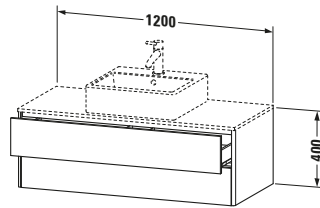

Konsolenwaschtischunterbau wandhängend

Basis Angaben	
Langbezeichnung	Duravit XSquare Konsolenwaschtischunterbau wandhängend, Betongrau Matt, Rechteckig, Anzahl Ausschnitte: 1, Anzahl Schubkästen: 2, Tip-on Technik – XS491200707

Spezifikationen	
Anzahl Ausschnitte	1
Anzahl Schubkästen	2
Für Anzahl Waschtische	1
Montagegrad	Montiert
Waschplatz	
Position Becken	Mitte
Montage	
Montageart	Wandhängend / Wandmontage
Farbe	
Farbwert	Betongrau
Glanzgrad	Matt
Front	
Farbwert Front	Betongrau
Glanzgrad Front	Matt
Korpus	
Glanzgrad Korpus	Matt
Material Korpus	Hochverdichtete Dreischicht-Holzspanplatte
Oberfläche Korpus	Dekor
Griff	
Ausführung Griff	Grifflos
Profil	
Farbe Profil	Chrom
Glanzgrad Profil	Hochglanz
Material Profil	Aluminium

Features	
Tip-on Technik	✓
Einrichtungssystem	Optional
Selbsteinzug mit Dämpfung	✓
Siphonausschnitt	✓
Schürze	✓

Lieferumfang	
Montage	
Inkl. Befestigungsmaterial	✓
Technische Dokumentation	
Inkl. Montageanleitung	digital und gedruckt

Logistik	
Artikelgewicht	43 kg
Verkaufsverpackung	
Art Verkaufsverpackung	Karton
Menge / Verkaufsverpackung	1 Stk.
Ab Werk verpackt	✓
Breite Verkaufsverpackung inkl. Artikel	615 mm
Höhe Verkaufsverpackung inkl. Artikel	1260 mm
Tiefe Verkaufsverpackung inkl. Artikel	550 mm
Gewicht Verkaufsverpackung inkl. Artikel	43 kg
Anzahl Packstücke	1

Vermaßung	
Breite / Länge	1200 mm
Höhe	400 mm
Tiefe / Breite	548 mm
Min. Wandabstand	0 mm

Passende Produkte

Passende Artikel	
	Raumsparsiphon # 005076 Universal
	Einrichtungssystem Set # UV0508 Universal
	Konsole # XS060F XSquare
	Konsole # XS061F XSquare
Notwendige Artikel	
	Konsole # XS060F XSquare
	Konsole # XS061F XSquare