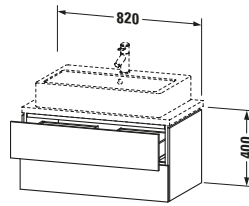

Konsolenwaschtischunterbau wandhängend

Basis Angaben	
Langbezeichnung	Duravit L-Cube Konsolenwaschtischunterbau wandhängend, Nussbaum Matt, Rechteckig, Anzahl Schubkästen: 2, Tip-on Technik – LC580707979

Lieferumfang	
Montage	
Inkl. Befestigungsmaterial	✓
Technische Dokumentation	
Inkl. Montageanleitung	digital und gedruckt

Passende Produkte	
Passende Artikel	
	Raumsparsiphon # 005076 Universal
	Einrichtungssystem Set # UV0504 Universal

Spezifikationen	
Anzahl Schubkästen	2
Für Anzahl Waschtische	1
Compact	✓
Montagegrad	Montiert

Logistik	
Artikelgewicht	30,7 kg
Verkaufsverpackung	
Art Verkaufsverpackung	Karton
Menge / Verkaufsverpackung	1 Stk.
Ab Werk verpackt	✓
Breite Verkaufsverpackung inkl. Artikel	540 mm
Höhe Verkaufsverpackung inkl. Artikel	860 mm
Tiefe Verkaufsverpackung inkl. Artikel	510 mm
Gewicht Verkaufsverpackung inkl. Artikel	34 kg
Anzahl Packstücke	1

Notwendige Artikel	
	Konsole # LC101C L-Cube
	Konsole # LC105C L-Cube
	Konsole # LC100C L-Cube
	Konsole # LC104C L-Cube

Waschplatz	
Position Becken	Mitte

Montage	
Montageart	Konsolenmontage / Wandhängend / Wandmontage

Farbe	
Farbwert	Nussbaum
Glanzgrad	Matt

Front	
Farbwert Front	Nussbaum
Glanzgrad Front	Matt

Korpus	
Glanzgrad Korpus	Matt
Material Korpus	Hochverdichtete Dreischicht-Holzspanplatte
Oberfläche Korpus	Dekor

Griff	
Ausführung Griff	Grifflos

Vermaßung	
Breite / Länge	820 mm
Höhe	400 mm
Tiefe / Breite	477 mm
Min. Wandabstand	20 mm

Weitere Informationen finden Sie hier

<https://pro.duravit.de/p/LC580707979>

Features	
Tip-on Technik	✓
Einrichtungssystem	Optional
Selbsteinzug mit Dämpfung	✓
Siphonausschnitt	✓
Schürze	✓