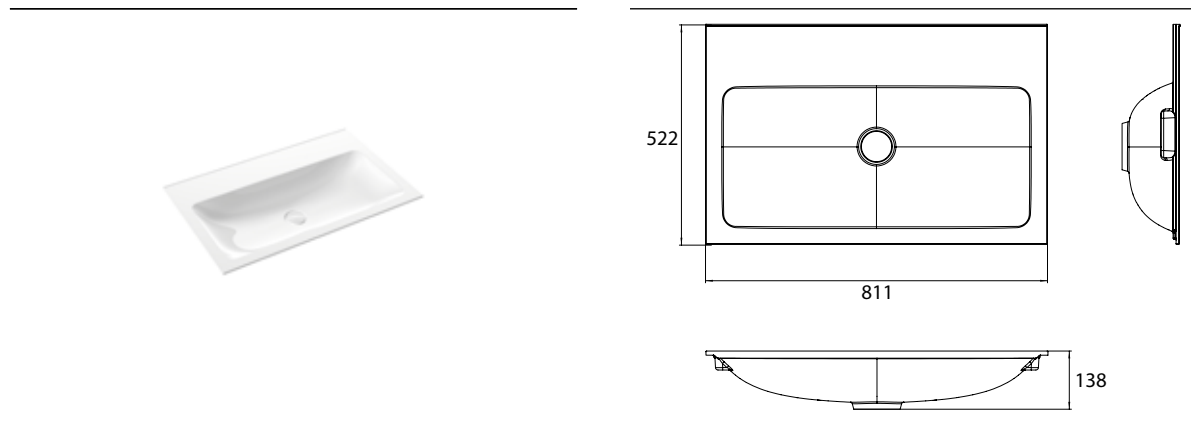

## PRODUKTINFORMATION

Waschtisch (Mineralguss), 800 mm mit 1 Hahnloch

Art.-Nr.9577 114 81

passend zu Waschtischunterschrank 9583 274 22 und 9583 275 22