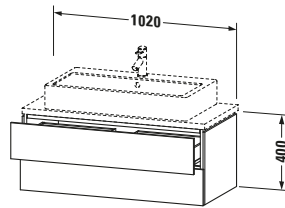

Konsolenwaschtischunterbau wandhängend

Basis Angaben	
Langbezeichnung	Duravit L-Cube Konsolenwaschtischunterbau wandhängend, Flanell Grau Seidenmatt, Rechteckig, Anzahl Schubkästen: 2, Tip-on Technik – LC580909090

Lieferumfang	
Montage	
Inkl. Befestigungsmaterial	✓
Technische Dokumentation	
Inkl. Montageanleitung	digital und gedruckt

Passende Produkte	
Passende Artikel	
	Raumspar-Siphon # 005076 Universal
	Einrichtungssystem Set # UV0507 Universal

Spezifikationen	
Anzahl Schubkästen	2
Für Anzahl Waschtische	1
Compact	✓
Montagegrad	Montiert

Logistik	
Artikelgewicht	33,7 kg
Verkaufsverpackung	
Art Verkaufsverpackung	Karton
Menge / Verkaufsverpackung	1 Stk.
Ab Werk verpackt	✓
Breite Verkaufsverpackung inkl. Artikel	540 mm
Höhe Verkaufsverpackung inkl. Artikel	1060 mm
Tiefe Verkaufsverpackung inkl. Artikel	510 mm
Gewicht Verkaufsverpackung inkl. Artikel	37 kg
Anzahl Packstücke	1

Notwendige Artikel	
	Konsolle # LC101C L-Cube
	Konsolle # LC105C L-Cube
	Konsolle # LC100C L-Cube
	Konsolle # LC104C L-Cube

Waschplatz	
Position Becken	Mitte

Montage	
Montageart	Konsolenmontage / Wandhängend / Wandmontage

Farbe	
Farbwert	Flanell Grau
Glanzgrad	Seidenmatt

Front	
Farbwert Front	Flanell Grau
Glanzgrad Front	Seidenmatt

Korpus	
Glanzgrad Korpus	Seidenmatt
Material Korpus	Hochverdichtete MDF-Platte
Oberfläche Korpus	Lack

Griff	
Ausführung Griff	Grifflos

Vermaßung	
Breite / Länge	1020 mm
Höhe	400 mm
Tiefe / Breite	477 mm
Min. Wandabstand	20 mm

Weitere Informationen finden Sie hier

<https://pro.duravit.de/p/LC580909090>

Features	
Tip-on Technik	✓
Einrichtungssystem	Optional
Selbsteinzug mit Dämpfung	✓
Siphonausschnitt	✓
Schürze	✓