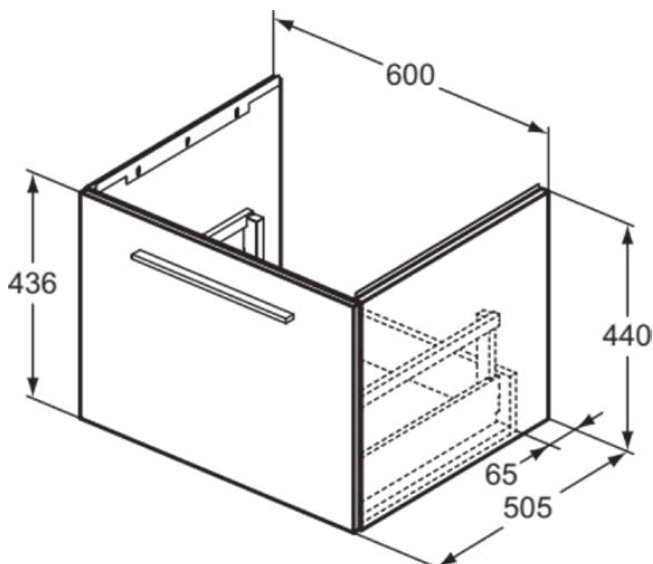

I.LIFE B

T5269NG

I.LIFE B | Waschtisch-Unterschrank 600x505x440 mm in greige matt, 1 Schublade | SoftClosing, Vormontiert, Nachhaltig gewonnenes Holz

Bild & Zeichnung

Allgemeine Informationen

Produktkategorie:	Möbel
Produktart:	Waschtisch-Unterschrank
Marke:	Ideal Standard
Kollektion:	I.LIFE B
Designer:	Palomba Serafini Associati
Colour:	NG - Greige Matt
Oberflächenbeschaffenheit:	Matt
Höhe (mm):	440
Breite (mm):	600
Ausladung (mm):	505
Befestigungsart:	Befestigungsset
Nettogewicht (kg):	19.10
EAN Code:	8014140494188