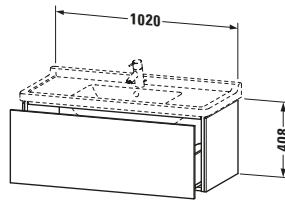

L-Cube # LC616603030

Design by Christian Werner

Waschtischunterbau wandhängend

Basis Angaben	
Langbezeichnung	Duravit L-Cube Waschtischunterbau wandhängend, Eiche Natur Matt, Rechteckig, Anzahl Auszüge: 1, Tip-on Technik – LC616603030

Lieferumfang	
Montage	
Inkl. Befestigungsmaterial	✓
Technische Dokumentation	
Inkl. Montageanleitung	digital und gedruckt

Passende Produkte	
Passende Artikel	
	Raumsparsiphon # 005076 Universal
	Einrichtungssystem Set # UV0516 Universal
	Waschtisch # 030410 Starck 3

Spezifikationen	
Anzahl Auszüge	1
Für Anzahl Waschtische	1
Montagegrad	Montiert
Waschplatz	
Position Becken	Mitte
Montage	
Montageart	Montage unter Waschtisch / Wandhängend / Wandmontage
Farbe	
Farbwert	Eiche Natur
Glanzgrad	Matt
Front	
Farbwert Front	Eiche Natur
Glanzgrad Front	Matt
Korpus	
Glanzgrad Korpus	Matt
Material Korpus	Hochverdichtete Dreischicht-Holzspanplatte
Oberfläche Korpus	Dekor
Griff	
Ausführung Griff	Grifflos

Logistik	
Artikelgewicht	27 kg
Verkaufsverpackung	
Art Verkaufsverpackung	Karton
Menge / Verkaufsverpackung	1 Stk.
Ab Werk verpackt	✓
Breite Verkaufsverpackung inkl. Artikel	1020 mm
Höhe Verkaufsverpackung inkl. Artikel	469 mm
Tiefe Verkaufsverpackung inkl. Artikel	408 mm
Gewicht Verkaufsverpackung inkl. Artikel	27 kg
Anzahl Packstücke	1

Notwendige Artikel	
	Raumsparsiphon # 005076 Universal
	Waschtisch # 030410 Starck 3

Vermaßung	
Breite / Länge	1020 mm
Höhe	408 mm
Tiefe / Breite	469 mm
Min. Wandabstand	0 mm

Weitere Informationen finden Sie hier

<https://pro.duravit.de/p/LC616603030>