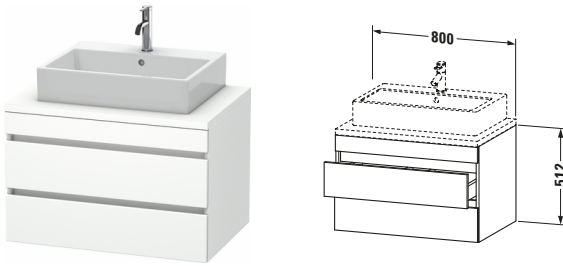

Konsolenwaschtischunterbau wandhängend

Basis Angaben	
Langbezeichnung	Duravit DuraStyle Konsolenwaschtischunterbau wandhängend, Weiß Matt, Rechteckig, Anzahl Schubkästen: 2 – DS531701818

Spezifikationen	
Anzahl Schubkästen	2
Für Anzahl Waschtische	1
Montagegrad	Montiert
Waschplatz	
Position Becken	Mitte
Montage	
Montageart	Konsolenmontage / Wandhängend / Wandmontage
Farbe	
Farbwert	Weiß
Glanzgrad	Matt
Front	
Farbwert Front	Weiß
Glanzgrad Front	Matt
Korpus	
Glanzgrad Korpus	Matt
Material Korpus	Hochverdichtete Dreischicht-Holzspanplatte
Oberfläche Korpus	Dekor
Griff	
Ausführung Griff	Grifflos

Features	
Inneneinteilung	Optional
Selbsteinzug mit Dämpfung	✓
Siphonausschnitt	✓
Schürze	✓

Lieferumfang	
Montage	
Inkl. Befestigungsmaterial	✓
Technische Dokumentation	
Inkl. Montageanleitung	digital und gedruckt

Vermaßung	
Breite / Länge	800 mm
Höhe	512 mm
Tiefe / Breite	548 mm
Min. Wandabstand	20 mm

Passende Produkte	
Passende Artikel	
	Raumsparsiphon # 005076 Universal
	Inneneinteilung # UV9846 Universal
Notwendige Artikel	
	Konsole # DS103C DuraStyle
	Konsole # DS107C DuraStyle
	Konsole # DS102C DuraStyle
	Konsole # DS106C DuraStyle