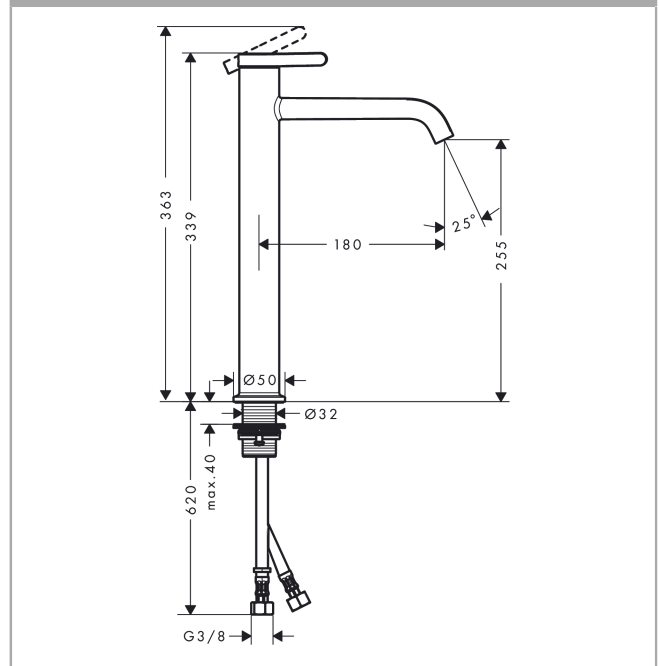

AXOR One

Einhebel-Waschtischmischer 260 mit Hebelgriff für Aufsatzwaschtische mit Ablaufgarnitur

Oberfläche: **Matt White** Artikelnummer: **48002700**

Beschreibung

Merkmale

- besteht aus: Einhebel-Waschtischmischer, Ablaufgarnitur
- ComfortZone: 260
- Ausladung: 180 mm
- Auslaufhöhe: 255 mm
- Griffvariante: Hebel
- Strahlart: Normalstrahl
- Maximale Durchflussmenge bei 3 bar: 5 l/min
- Keramikmischsystem
- Temperaturbegrenzung einstellbar
- unverschliessbare Ablaufgarnitur
- Material Ablaufventil: Metall
- Geräuschgruppe: I
- Durchflussklasse: O
- PA-IX 38017/IO

AXOR One

Einhebel-Waschtismischer 260 mit Hebelgriff für Aufsatzwaschtische mit Ablaufgarnitur

Oberfläche: **Matt White** Artikelnummer: **48002700**

Durchflussdiagramm