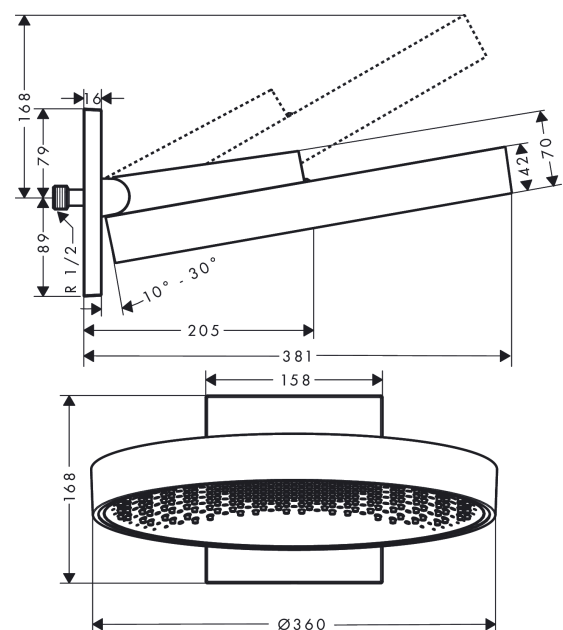

Rainfinity

Kopfbrause 360 1jet mit Wandanschluss

Oberfläche: **Brushed Bronze** Artikelnummer: **26230140**

Beschreibung

Merkmale

- besteht aus: Kopfbrause, Wandanschluss
- Brausekopfgrösse: 360 mm
- Strahlart: PowderRain
- Durchflussmenge PowderRain (bei 3 bar): 21 l/min
- Funktion ab: 16,5 l/min
- Maximale Durchflussmenge bei 3 bar: 21 l/min
- Mindestfließdruck: 2 bar
- Ausladung: 381 mm
- Mitte Strahlscheibe: 205 mm
- Rahmen: Metall
- Material Strahlscheibe: Aluminium
- Oberfläche Strahlscheibe: graphit
- Brausekopf vertikal neigbar von 10-30°
- Kopfbrause zur Reinigung abnehmbar
- Montage: Wand
- Anschlussgewinde: G 1/2

Artikeldetails

ST-Nr.	6545 918.498
TEAM-Nr.	757369.186
Preis exkl. MwSt.	1554.00 CHF

Technologie

Designpreise

Zertifikate / Nachhaltigkeit

Produktabbildung

Maßzeichnung

Rainfinity

Kopfbrause 360 1jet mit Wandanschluss

Oberfläche: **Brushed Bronze** Artikelnummer: **26230140**

Durchflussdiagramm

Die Verbrauchswerte wurden praxisnah mit den dazugehörigen Armaturen (Thermostat/Mischer/Unterputzventil) gemessen.

Rainfinity

Kopfbrause 360 1jet mit Wandanschluss

Oberfläche: **Brushed Bronze** Artikelnummer: **26230140**

Explosionszeichnung

Baujahr: >01/21

Rainfinity

Kopfbrause 360 1jet mit Wandanschluss

Oberfläche: **Brushed Bronze** Artikelnummer: **26230140**