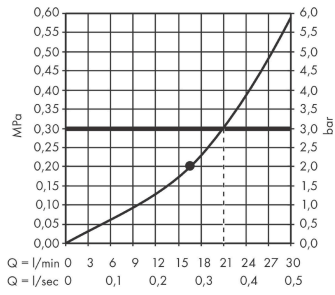

Rainfinity

Kopfbrause 360 1jet mit Wandanschluss

Oberfläche: **Brushed Bronze** Artikelnummer: **26230140**

Durchflussdiagramm

Die Verbrauchswerte wurden praxisnah mit den dazugehörigen Armaturen (Thermostat/Mischer/Unterputzventil) gemessen.