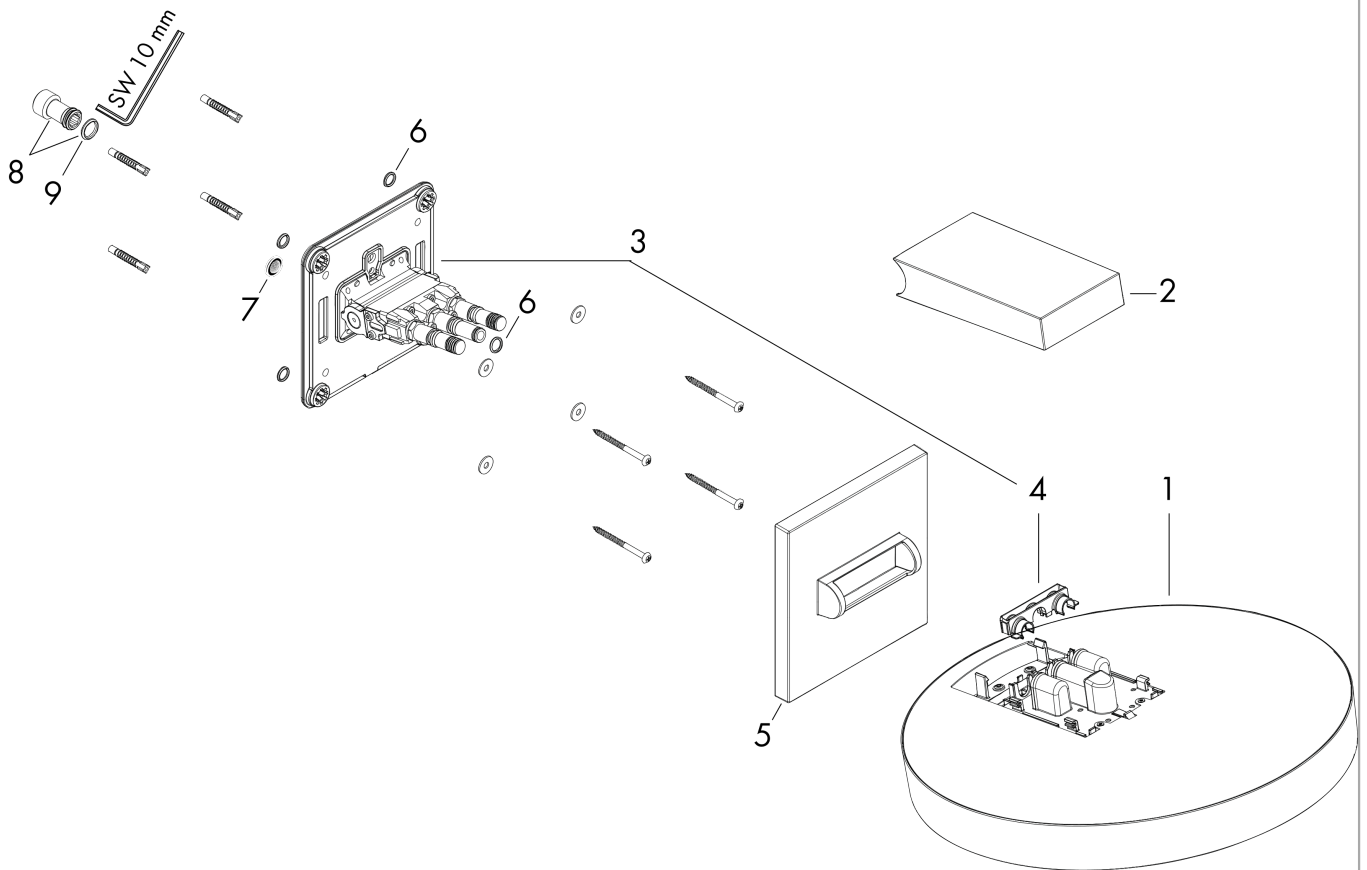

Rainfinity

Kopfbrause 360 1jet mit Wandanschluss

Oberfläche: **Brushed Bronze** Artikelnummer: **26230140**

Beschreibung

Merkmale

- besteht aus: Kopfbrause, Wandanschluss
- Brausekopfgrösse: 360 mm
- Strahlart: PowderRain
- Durchflussmenge PowderRain (bei 3 bar): 21 l/min
- Funktion ab: 16,5 l/min
- Maximale Durchflussmenge bei 3 bar: 21 l/min
- Mindestfließdruck: 2 bar
- Ausladung: 381 mm
- Mitte Strahlscheibe: 205 mm
- Rahmen: Metall
- Material Strahlscheibe: Aluminium
- Oberfläche Strahlscheibe: graphit
- Brausekopf vertikal neigbar von 10-30°
- Kopfbrause zur Reinigung abnehmbar
- Montage: Wand
- Anschlussgewinde: G 1/2

Kopfbrause 360 1jet mit Wandanschluss

Oberfläche: **Brushed Bronze** Artikelnummer: **26230140**

Durchflussdiagramm

Die Verbrauchswerte wurden praxisnah mit den dazugehörigen Armaturen (Thermostat/Mischer/Unterputzventil) gemessen.

Rainfinity

Kopfbrause 360 1jet mit Wandanschluss

Oberfläche: **Brushed Bronze** Artikelnummer: **26230140**

Explosionszeichnung

Baujahr: >01/21

Rainfinity

Kopfbrause 360 1jet mit Wandanschluss

Oberfläche: **Brushed Bronze** Artikelnummer: **26230140**