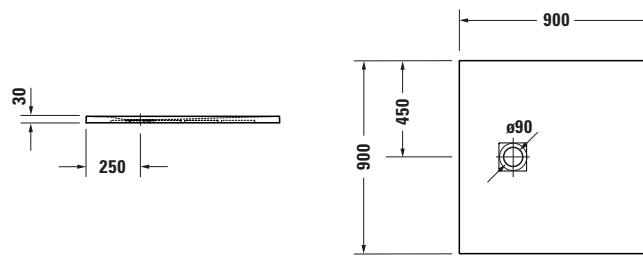

Duschwanne

Basis Angaben	
Langbezeichnung	Duravit Sustano Duschwanne 900x900 mm Weiß, Bodenbündig, Halbeinbau, Aufgesetzt, Material: Verbundwerkstoff, DuroCast Nature, Quadratisch – 720271730000000

Spezifikationen	
Form	Quadratisch
Farbe	
Farbwert	Weiß
Glanzgrad	Glänzend
Material	
Material	Verbundwerkstoff
Materialart	DuroCast Nature
Montage	
Einbauart	Bodenbündig / Halbeinbau / Aufgesetzt
Ablauf	
Position Ablauf	Seitlich

Lieferumfang	
Inkl. Ablaufabdeckung	✓
Technische Dokumentation	
Inkl. Montageanleitung	digital und gedruckt

Vermaßung	
Breite / Länge	900 mm
Tiefe / Breite	900 mm
Min. Höhe mit Füßen	0 mm
Max. Höhe mit Füßen	0 mm
Höhe mit Wannenträger	0 mm
Gefälle zum Ablauf	1°
Durchmesser Ablaufloch	90 mm

Logistik	
Artikelgewicht	13,5 kg

Passende Produkte	
Passende Artikel	
	Duschwannenablauf # 791290 Sustano
	Duschwannenablauf # 791291 Sustano
	Abdicht-Set # 792803000000000 Universal
	Wandprofil # 790126000000000 Universal

Beschreibungstexte	
Ausschreibungstext	Duravit Sustano Duschwanne Weiß, Form: Quadratisch, Verbundwerkstoff, DuroCast Nature, Einbauart: Bodenbündig, Halbeinbau, Aufgesetzt, Position Ablauf: Seitlich, CE-Kennzeichen-1: EN 14527, EAN Nr.: 4063382920423, Artikelgewicht: 13,5 kg, Abmessungen (Breite / Länge x Tiefe / Breite x Höhe): 900 x 900 x 30 mm, Artikel Nr.: 720271730000000, Passende Artikel: Duschwannenablauf, Abdicht-Set, Wandprofil; Artikel Nr.: 792803000000000, 790126000000000; Modell Nr.: 791290, 791291, 792803, 790126, 791292