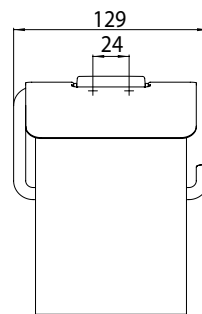

PRODUKTINFORMATION

Papierhalter mit Deckel chrom

Art.-Nr.0200 001 00