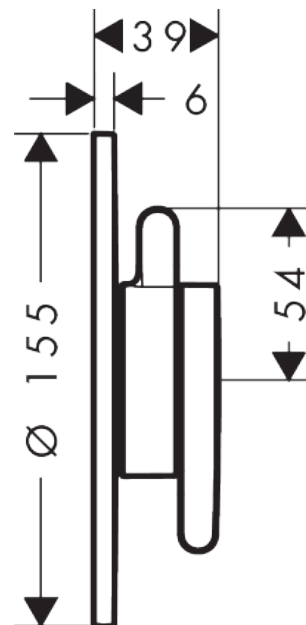

##### Merkmale

- 1 Verbraucher
- Mengensteuerung für 1 Verbraucher
- maximale Durchflussmenge bei 3 bar: 16,8 l/min
- maximale Durchflussmenge bei 1 bar: 8,8 l/min
- Keramikmischsystem für Temperaturregelung, 1/2" keramisches Absperrventil
- Temperaturbegrenzung einstellbar
- mit Schalldämpfer
- flache Rosette für mehr Platz in der Dusche
- kann als Wannen- oder Brausemischer verwendet werden
- einfache Installation durch vormontierten Funktionsblock
- Griffe immer auf der gleichen Höhe unabhängig der Einbautiefe des Grundkörpers
- Rosette nachträglich um +/- 3° ausrichtbar
- Material Rosette: Metall
- Material Griffe: Metall
- min. Betriebsdruck: 1 bar
- max. Betriebsdruck: 10 bar
- Anschlussart: Grundkörper iBox universal 2 (# 01400180)

#### Produktabbildung

#### Maßzeichnung

**AXOR One**

**Mischer Unterputz für 1 Verbraucher**

Oberfläche: **Brushed Red Gold** Artikelnummer: **48615310**

**Durchflussdiagramm**