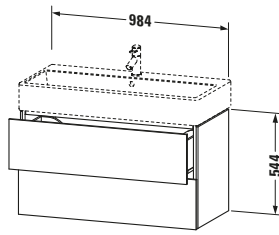

L-Cube # LC627807272

Design by Christian Werner

Waschtischunterbau wandhängend

Basis Angaben	
Langbezeichnung	Duravit L-Cube Waschtischunterbau wandhängend, Eiche dunkel gebürstet Matt, Rechteckig, Anzahl Schubkästen: 2, Tip-on Technik – LC627807272

Spezifikationen	
Anzahl Schubkästen	2
Für Anzahl Waschtische	1
Montagegrad	Montiert
Waschplatz	
Position Becken	Mitte
Montage	
Montageart	Montage unter Waschtisch / Wandhängend / Wandmontage
Farbe	
Farbwert	Eiche dunkel gebürstet
Glanzgrad	Matt
Front	
Farbwert Front	Eiche dunkel gebürstet
Glanzgrad Front	Matt
Korpus	
Glanzgrad Korpus	Matt
Material Korpus	Hochverdichtete Dreischicht-Holzspanplatte
Oberfläche Korpus	Echtholz furnier
Griff	
Ausführung Griff	Grifflos

Logistik	
Artikelgewicht	40,7 kg
Verkaufsverpackung	
Art Verkaufsverpackung	Karton
Menge / Verkaufsverpackung	1 Stk.
Ab Werk verpackt	✓
Breite Verkaufsverpackung inkl. Artikel	615 mm
Höhe Verkaufsverpackung inkl. Artikel	1050 mm
Tiefe Verkaufsverpackung inkl. Artikel	550 mm
Gewicht Verkaufsverpackung inkl. Artikel	44,5 kg
Anzahl Packstücke	1

Vermaßung	
Breite / Länge	984 mm
Höhe	544 mm
Tiefe / Breite	459 mm
Min. Wandabstand	0 mm

Weitere Informationen finden Sie hier

<https://pro.duravit.de/p/LC627807272>

Alle Zeichnungen enthalten alle notwendigen Maße (mm), die den üblichen Toleranzen unterliegen. Exakte Maße können nur am Produkt abgenommen werden.