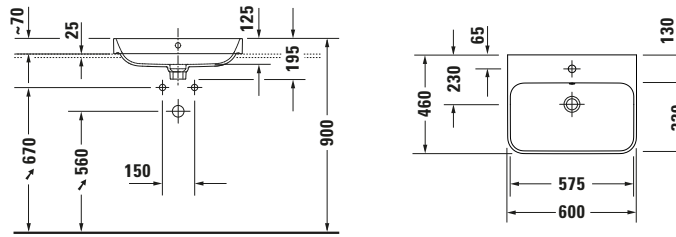

**Aufsatzbecken**

Basis Angaben	
Langbezeichnung	Duravit Happy D.2 Aufsatzbecken 600 mm Anthrazit Matt, Hahnlochbank, Anzahl Hahnlöcher pro Waschplatz: 0, Überlauf, Geschliffen – 23606013601

Passende Produkte	
<b>Passende Artikel</b>	
	Designsiphon # 0050361000 Universal
	Push-open Ventil # 005079 Universal
	Designsiphon # 0050364600 Universal

Features	
<b>Oberflächenveredelung</b>	
WonderGliss	✓
<b>Waschtisch</b>	
Geschliffen	✓
<b>Waschplatz</b>	
Hahnlochbank	✓

Logistik	
Artikelgewicht	13,5 kg

Beschreibungstexte	
Ausschreibungstext	<p>Duravit Happy D.2 Aufsatzbecken Anthrazit Matt 600 mm, Designer: sieger design, Sanitärkeramik, Aufsatz, Überlauf, Position Ablauf: Mitte, Geschliffen, Ablagefläche: Hahnlochbank, Anzahl Becken: 1, Beckenform: Rechteckig, Position Becken: Mitte, Position Hahnloch: Ohne, Anthrazit Matt, Geeignet für Möbel, Hahnlochbank, Inkl. Keramische Ventilabdeckhaube, Inkl. Push-Open Ventil, CE-Kennzeichen-1: EN 14688, EAN Nr.: 4053424896984, Artikelgewicht: 13,5 kg, Beckenbreite: 575 mm, Beckentiefe: 320 mm, Abmessungen (Breite / Länge x Tiefe / Breite x Höhe): 600 x 460 x 195 mm, WonderGliss, Artikel Nr.: 23606013601</p>