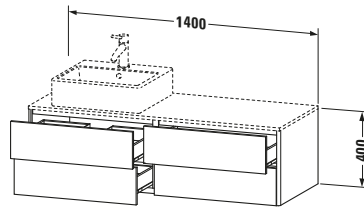

**Konsolenwaschtischunterbau wandhängend**

Basis Angaben	
Langbezeichnung	Duravit XSquare Konsolenwaschtischunterbau wandhängend, Leinen Matt, Rechteckig, Anzahl Ausschnitte: 1, Anzahl Schubkästen: 4, Tip-on Technik – XS4913L7575

Spezifikationen	
Anzahl Ausschnitte	1
Anzahl Schubkästen	4
Für Anzahl Waschtische	1
Montagegrad	Montiert
Waschplatz	
Position Becken	Links
Montage	
Montageart	Wandhängend / Wandmontage
Farbe	
Farbwert	Leinen
Glanzgrad	Matt
Front	
Farbwert Front	Leinen
Glanzgrad Front	Matt
Korpus	
Glanzgrad Korpus	Matt
Material Korpus	Hochverdichtete Dreischicht-Holzspanplatte
Oberfläche Korpus	Dekor
Griff	
Ausführung Griff	Grifflos
Profil	
Farbe Profil	Chrom
Glanzgrad Profil	Hochglanz
Material Profil	Aluminium

Logistik	
Artikelgewicht	60 kg
Verkaufsverpackung	
Art Verkaufsverpackung	Karton
Menge / Verkaufsverpackung	1 Stk.
Ab Werk verpackt	✓
Breite Verkaufsverpackung inkl. Artikel	615 mm
Höhe Verkaufsverpackung inkl. Artikel	1460 mm
Tiefe Verkaufsverpackung inkl. Artikel	550 mm
Gewicht Verkaufsverpackung inkl. Artikel	60 kg
Anzahl Packstücke	1

Vermaßung	
Breite / Länge	1400 mm
Höhe	400 mm
Tiefe / Breite	548 mm
Min. Wandabstand	0 mm

**Passende Produkte**

Passende Artikel	
	Raumsparsiphon # 005076 Universal
	Einrichtungssystem Set # UV0502 Universal
	Einrichtungssystem Set # UV0511 Universal
	Konsole # XS060G XSquare
	Konsole # XS061G XSquare
Notwendige Artikel	
	Konsole # XS060G XSquare
	Konsole # XS061G XSquare