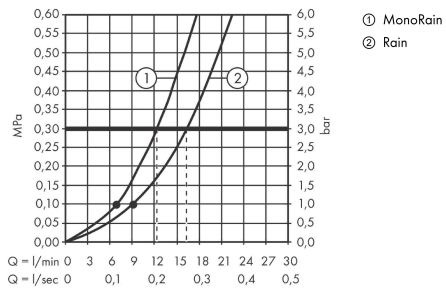

AXOR Starck

Portereinheit 120/120 mit Stabhandbrause 2jet und Brausenschlauch

Oberfläche: **Brushed Brass** Artikelnummer: **12626950**

Durchflussdiagramm

Die Verbrauchswerte wurden praxisnah mit den dazugehörigen Armaturen (Thermostat/Mischer/Unterputzventil) gemessen.