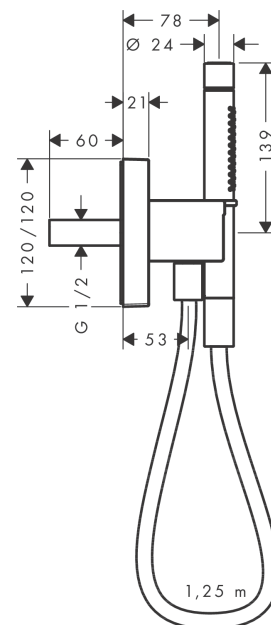

AXOR Starck

Portereinheit 120/120 mit Stabhandbrause 2jet und Brausenschlauch

Oberfläche: **Brushed Brass** Artikelnummer: **12626950**

Beschreibung

Merkmale

- besteht aus: Portereinheit, Stabhandbrause, Brausenhalter, Brausenschlauch
- Brausekopfgrösse: 68 x 24 mm
- integrierte Brausehalterfunktion
- Strahlart: Rain, MonoRain
- Maximale Durchflussmenge bei 3 bar: 16,2 l/min
- Mindestfliessdruck: 1 bar
- für Brausenschläuche mit beidseitig konischer oder zylindrischer Mutter
- Rückflussverhinderer
- Wandbefestigung: Schraubbefestigung
- ausspülbare Siebdichtung
- bei Installation in direktem Verbund (10mm Abstand) wird die Nutzung des Grundkörpers # 28486180 empfohlen
- bei Installation in direktem Verbund (10 mm Abstand) zur optimalen Bedienung nur die horizontale Montage empfohlen
- bei losgelöster Installation (Abstand grösser 10mm) ist kein Grundkörper erforderlich

Artikeldetails

TEAM-Nr.	758145.237
Preis exkl. MwSt.	739.00 CHF

Produktabbildung

Maßzeichnung

AXOR Starck

Portereinheit 120/120 mit Stabhandbrause 2jet und Brausenschlauch

Oberfläche: **Brushed Brass** Artikelnummer: **12626950**

Durchflussdiagramm

Die Verbrauchswerte wurden praxisnah mit den dazugehörigen Armaturen (Thermostat/Mischer/Unterputzventil) gemessen.

AXOR Starck
Portereinheit 120/120 mit Stabhandbrause 2jet und Brausenschlauch
 Oberfläche: **Brushed Brass** Artikelnummer: **12626950**