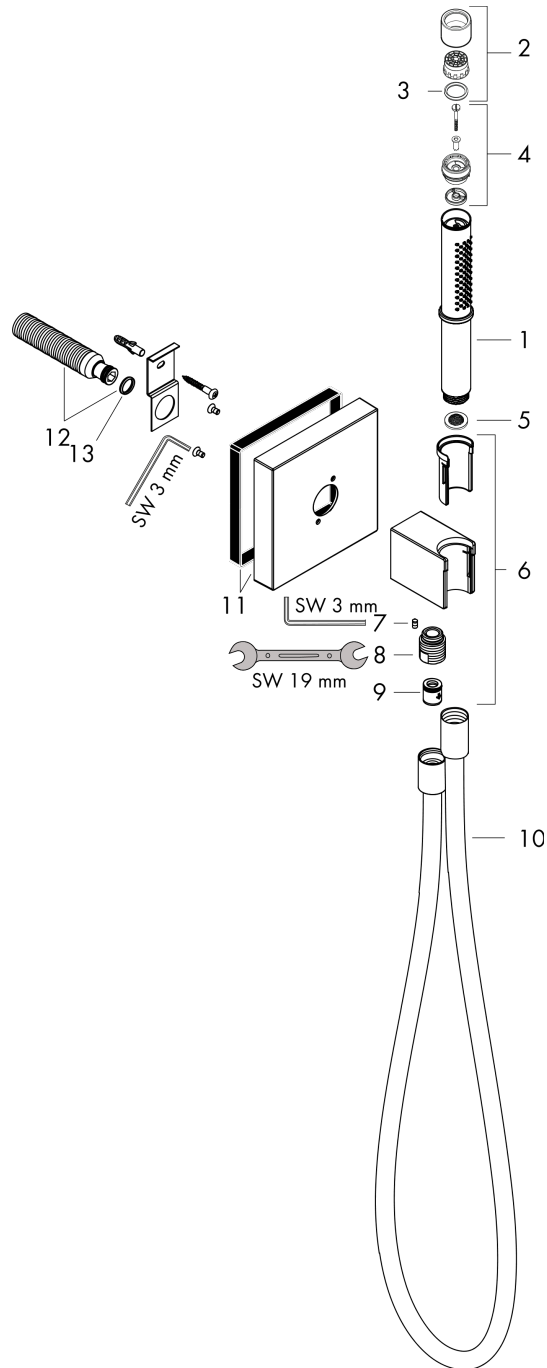

AXOR Starck

Portereinheit 120/120 mit Stabhandbrause 2jet und Brausenschlauch

Oberfläche: **Brushed Brass** Artikelnummer: **12626950**

Beschreibung

Merkmale

- besteht aus: Portereinheit, Stabhandbrause, Brausenhalter, Brausenschlauch
- Brausekopfgrösse: 68 x 24 mm
- integrierte Brausehalterfunktion
- Strahlart: Rain, MonoRain
- Maximale Durchflussmenge bei 3 bar: 16,2 l/min
- Mindestfliessdruck: 1 bar
- für Brausenschläuche mit beidseitig konischer oder zylindrischer Mutter
- Rückflussverhinderer
- Wandbefestigung: Schraubbefestigung
- ausspülbare Siebdichtung
- bei Installation in direktem Verbund (10mm Abstand) wird die Nutzung des Grundkörpers # 28486180 empfohlen
- bei Installation in direktem Verbund (10 mm Abstand) zur optimalen Bedienung nur die horizontale Montage empfohlen
- bei losgelöster Installation (Abstand grösser 10mm) ist kein Grundkörper erforderlich

Durchflussdiagramm

Die Verbrauchswerte wurden praxisnah mit den dazugehörigen Armaturen (Thermostat/Mischer/Unterputzventil) gemessen.

AXOR Starck
Portereinheit 120/120 mit Stabhandbrause 2jet und Brausenschlauch
 Oberfläche: **Brushed Brass** Artikelnummer: **12626950**

Explosionszeichnung

Baujahr: >11/16

AXOR Starck

Portereinheit 120/120 mit Stabhandbrause 2jet und Brausenschlauch

Oberfläche: **Brushed Brass** Artikelnummer: **12626950**

Ersatzteilliste

Baujahr: >11/16

Pos.	Beschreibung	Artikelnummer	Preis	VE
1	Handbrause	95390930	386.00 CHF	1
2	Strahlformer	95411930	55.40 CHF	1
3	O-Ring 14x2,5	98189000	3.25 CHF	1
4	Umsteller kpl.	95511000	11.90 CHF	1
5	Siebichtung	94246000	3.25 CHF	1
6	Brausehalter kpl.	98358930	193.00 CHF	1
7	Madenschraube M4x8	97669000	3.25 CHF	1
8	O-Ring 14x2	98129000	3.25 CHF	1
9	Rückflußverhinderer-Set DW 15	94074000	14.25 CHF	1
10	Brauseschlauch 1,25 m	28282930	166.45 CHF	1
11	Rosette	98359930	249.70 CHF	1
12	Anschlußnippel G½	98933000	58.70 CHF	1
13	O-Ring 11x2	98127000	3.25 CHF	1
a	Grundset	28486180	-	1