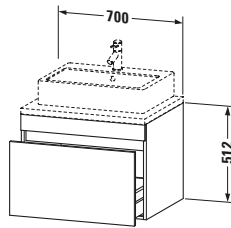

**Konsolenwaschtischunterbau wandhängend**

Basis Angaben	
Langbezeichnung	Duravit DuraStyle Konsolenwaschtischunterbau wandhängend, Eiche Schwarz Matt, Rechteckig, Anzahl Auszüge: 1 – DS531101616

Spezifikationen	
Anzahl Auszüge	1
Für Anzahl Waschtische	1
Montagegrad	Montiert
Waschplatz	
Position Becken	Mitte
Montage	
Montageart	Konsolenmontage / Wandhängend / Wandmontage
Farbe	
Farbwert	Eiche Schwarz
Glanzgrad	Matt
Front	
Farbwert Front	Eiche Schwarz
Glanzgrad Front	Matt
Korpus	
Glanzgrad Korpus	Matt
Material Korpus	Hochverdichtete Dreischicht-Holzspanplatte
Oberfläche Korpus	Dekor
Griff	
Ausführung Griff	Grifflos

Features	
Inneneinteilung	Optional
Selbsteinzug mit Dämpfung	✓

Lieferumfang	
Montage	
Inkl. Befestigungsmaterial	✓
Technische Dokumentation	
Inkl. Montageanleitung	digital und gedruckt

Logistik	
Artikelgewicht	22,1 kg
Verkaufsverpackung	
Art Verkaufsverpackung	Karton
Menge / Verkaufsverpackung	1 Stk.
Ab Werk verpackt	✓
Breite Verkaufsverpackung inkl. Artikel	721 mm
Höhe Verkaufsverpackung inkl. Artikel	760 mm
Tiefe Verkaufsverpackung inkl. Artikel	625 mm
Gewicht Verkaufsverpackung inkl. Artikel	28,5 kg
Anzahl Packstücke	1

Vermaßung	
Breite / Länge	700 mm
Höhe	512 mm
Tiefe / Breite	548 mm
Min. Wandabstand	20 mm

Passende Produkte	
Passende Artikel	
	Raumsparsiphon # 005076 Universal
	Inneneinteilung # UV9846 Universal

Notwendige Artikel	
	Konsole # DS103C DuraStyle
	Konsole # DS107C DuraStyle
	Konsole # DS102C DuraStyle
	Konsole # DS106C DuraStyle