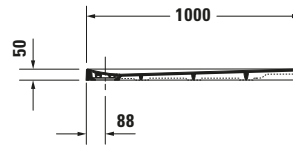

Duschwanne

Basis Angaben	
Langbezeichnung	Duravit Stonetto Duschwanne 1000x800 mm Anthrazit Matt, Bodenbündig, Halbeinbau, Aufgesetzt, Material: Mineralguss, DuroCast UltraResist, Rechteckig – 720147680000000

Spezifikationen	
Form	Rechteckig
Rutschfestigkeitsklasse	B
Farbe	
Farbwert	Anthrazit
Glanzgrad	Matt
Material	
Material	Mineralguss
Materialart	DuroCast UltraResist
Montage	
Einbauart	Bodenbündig / Halbeinbau / Aufgesetzt
Ablauf	
Position Ablauf	Seitlich

Lieferumfang	
Inkl. Ablaufabdeckung	✓
Inkl. Schmutzradierer	✓
Technische Dokumentation	
Inkl. Montageanleitung	digital und gedruckt
Inkl. Pflegeanleitung	digital und gedruckt

Vermaßung	
Breite / Länge	1000 mm
Tiefe / Breite	800 mm
Min. Höhe mit Füßen	130 mm
Max. Höhe mit Füßen	150 mm
Höhe mit Wannenträger	120 mm
Durchmesser Ablaufloch	90 mm

Beschreibungstexte	
Ausschreibungstext	Duravit Stonetto Duschwanne Anthrazit Matt, Designer: EOOS, Form: Rechteckig, Mineralguss, DuroCast UltraResist, Einbauart: Bodenbündig, Halbeinbau, Aufgesetzt, Position Ablauf: Seitlich, Rutschfestigkeitsklasse: B, CE-Kennzeichen-1: EN 14527, EAN Nr.: 4021534986611, Artikelgewicht: 26 kg, Abmessungen (Breite / Länge x Höhe): 1000 x 800 x 50 mm, Artikel Nr.: 720147680000000, Passende Artikel: Duschwannenträger, Schalungshilfe, Fußgestell, Schallschutz-Set, Abdicht-Set, Duschwannenablauf, Wandprofil, Duschwannenfuß; Artikel Nr.: 7924070000000000, 7928050000000000, 7911020000000000, 7913720000000000, 7928030000000000, 790269000001000, 790263000001000, 7912430000000000, 7901260000000000, 7901730000000000; Modell Nr.: 792407, 792805, 791102, 791372, 792803, 790269, 790263, 791243, 790126, 790173