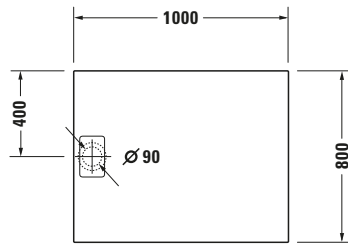

Duschwanne

Basis Angaben	
Langbezeichnung	Duravit Stonetto Duschwanne 1000x800 mm Anthrazit Matt, Bodenbündig, Halbeinbau, Aufgesetzt, Material: Mineralguss, DuroCast UltraResist, Rechteckig – 720147680000000

Spezifikationen	
Form	Rechteckig
Rutschfestigkeitsklasse	B
Farbe	
Farbwert	Anthrazit
Glanzgrad	Matt
Material	
Material	Mineralguss
Materialart	DuroCast UltraResist
Montage	
Einbauart	Bodenbündig / Halbeinbau / Aufgesetzt
Ablauf	
Position Ablauf	Seitlich

Lieferumfang	
Inkl. Ablaufabdeckung	✓
Inkl. Schmutzradierer	✓
Technische Dokumentation	
Inkl. Montageanleitung	digital und gedruckt
Inkl. Pflegeanleitung	digital und gedruckt

Vermaßung	
Breite / Länge	1000 mm
Tiefe / Breite	800 mm
Min. Höhe mit Füßen	130 mm
Max. Höhe mit Füßen	150 mm
Höhe mit Wannenträger	120 mm
Durchmesser Ablaufloch	90 mm

Beschreibungstexte	
Ausschreibungstext	Duravit Stonetto Duschwanne Anthrazit Matt, Designer: EOOS, Form: Rechteckig, Mineralguss, DuroCast UltraResist, Einbauart: Bodenbündig, Halbeinbau, Aufgesetzt, Position Ablauf: Seitlich, Rutschfestigkeitsklasse: B, CE-Kennzeichen-1: EN 14527, EAN Nr.: 4021534986611, Artikelgewicht: 26 kg, Abmessungen (Breite / Länge x Höhe): 1000 x 800 x 50 mm, Artikel Nr.: 720147680000000, Passende Artikel: Duschwannenträger, Schalungshilfe, Fußgestell, Schallschutz-Set, Abdicht-Set, Duschwannenablauf, Wandprofil, Duschwannenfuß; Artikel Nr.: 7924070000000000, 7928050000000000, 7911020000000000, 7913720000000000, 7928030000000000, 790269000001000, 790263000001000, 7912430000000000, 7901260000000000, 7901730000000000; Modell Nr.: 792407, 792805, 791102, 791372, 792803, 790269, 790263, 791243, 790126, 790173