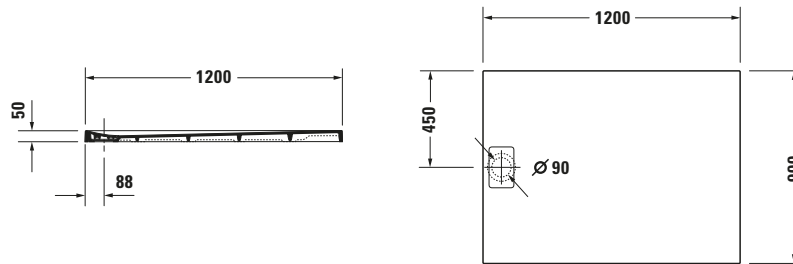

Duschwanne

Basis Angaben	
Langbezeichnung	Duravit Stonetto Duschwanne 1200x900 mm Anthrazit Matt, Bodenbündig, Halbeinbau, Aufgesetzt, Material: Mineralguss, DuroCast UltraResist, Rechteckig - 720149680000000

Spezifikationen	
Form	Rechteckig
Rutschfestigkeitsklasse	B
Farbe	
Farbwert	Anthrazit
Glanzgrad	Matt
Material	
Material	Mineralguss
Materialart	DuroCast UltraResist
Montage	
Einbauart	Bodenbündig / Halbeinbau / Aufgesetzt
Ablauf	
Position Ablauf	Seitlich

Lieferumfang	
Inkl. Ablaufabdeckung	✓
Inkl. Schmutzradierer	✓

Technische Dokumentation	
Inkl. Montageanleitung	digital und gedruckt
Inkl. Pflegeanleitung	digital und gedruckt

Vermaßung	
Breite / Länge	1200 mm
Tiefe / Breite	900 mm
Min. Höhe mit Füßen	130 mm
Max. Höhe mit Füßen	150 mm
Höhe mit Wannenträger	120 mm
Durchmesser Ablaufloch	90 mm

Beschreibungstexte	
Ausschreibungstext	Duravit Stonetto Duschwanne Anthrazit Matt, Designer: EOOS, Form: Rechteckig, Mineralguss, DuroCast UltraResist, Einbauart: Bodenbündig, Halbeinbau, Aufgesetzt, Position Ablauf: Seitlich, Rutschfestigkeitsklasse: B, CE-Kennzeichen-1: EN 14527, EAN Nr.: 4021534986741, Artikelgewicht: 36 kg, Abmessungen (Breite / Länge x Tiefe / Breite x Höhe): 1200 x 900 x 50 mm, Artikel Nr.: 720149680000000, Passende Artikel: Fußgestell, Duschwannenträger, Schalungshilfe, Duschwannenfuß, Wandprofil, Duschwannenablauf, Abdicht-Set, Schallschutz-Set; Artikel Nr.: 7911060000000000, 7924070000000000, 7928050000000000, 7901730000000000, 7901260000000000, 7912430000000000, 7902630000001000, 7902690000001000, 7928030000000000, 7913720000000000; Modell Nr.: 791106, 792407, 792805, 790173, 790126, 791243, 790263, 790269, 792803, 791372