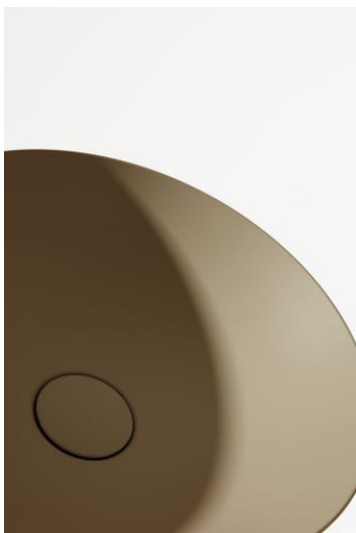

CHARACTERS

Waschtisch-Schale, glasierter Stahl, ohne Armaturenbank, ohne Hahnloch, ohne Überlauf, inklusive Befestigungsset, Schaftventil

MASSE

| | |
|--------|--------|
| Länge | 450 mm |
| Breite | 450 mm |
| Höhe | 149 mm |

Beckenposition : In der Mitte

Befestigungssatz : Enthalten

Einbauart : Aufgesetzt

Form : Rund

Gewicht (kg) : 4,5

Hahnloch : Ohne Hahnlöcher

Interne Form : Rund

Material : Glasierter Stahl

Nettogewicht in kg : 4,5

Ohne Überlauf

Plug and Waste : Enthalten

Unterseite glasiert

Überlauf-Typ : Standard

TECHNISCHE ZEICHNUNGEN

CHARACTERS

Mit der Serie Characters erhält die klassische Waschtischschale eine völlig neue Ausstrahlung – reduziert in der Form, beeindruckend in der Wirkung und unmittelbar von der Natur inspiriert. Die innovativen Glasuroberflächen verleihen dem Stahl eine außergewöhnliche Tiefe und Lebendigkeit, die je nach Lichteinfall changiert und das Spiel der Elemente widerspiegelt.

Characters bringt die ganze Vielfalt der Natur ins Bad: Die intensiven Wassertöne deep indigo, deep blue und deep green erinnern an die Weiten des Ozeans und die Tiefe des Himmels. Die erdigen Nuancen oyster matt, silk matt, gravel matt und nordic matt verkörpern die Ruhe natürlicher Landschaften im ersten Licht – sanfte, matte Oberflächen mit samtiger Anmutung. Ergänzt durch die zeitlosen Töne dark iron, schwarz matt und weiß entstehen charaktervolle Waschtische in drei durchdachten Größen: 300, 360 und 450 mm Durchmesser.