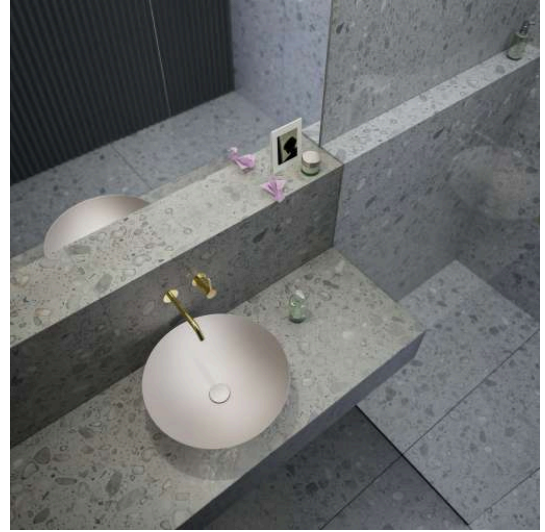

CHARACTERS

Waschtisch-Schale, glasierter Stahl, ohne Armaturenbank, ohne Hahnloch, ohne Überlauf, inklusive Befestigungsset, Schaftventil

MASSE

| | |
|--------|--------|
| Länge | 450 mm |
| Breite | 450 mm |
| Höhe | 149 mm |

Beckenposition : In der Mitte

Befestigungssatz : Enthalten

Einbauart : Aufgesetzt

Form : Rund

Gewicht (kg) : 4,5

Hahnloch : Ohne Hahnlöcher

Interne Form : Rund

Material : Glasierter Stahl

Nettogewicht in kg : 4,5

Ohne Überlauf

Plug and Waste : Enthalten

Unterseite glasiert

Überlauf-Typ : Standard

TECHNISCHE ZEICHNUNGEN

CHARACTERS

Mit der Serie Characters erhält die klassische Waschtischschale eine völlig neue Ausstrahlung – reduziert in der Form, beeindruckend in der Wirkung und unmittelbar von der Natur inspiriert. Die innovativen Glasuroberflächen verleihen dem Stahl eine außergewöhnliche Tiefe und Lebendigkeit, die je nach Lichteinfall changiert und das Spiel der Elemente widerspiegelt.

Characters bringt die ganze Vielfalt der Natur ins Bad: Die intensiven Wassertöne deep indigo, deep blue und deep green erinnern an die Weiten des Ozeans und die Tiefe des Himmels. Die erdigen Nuancen oyster matt, silk matt, gravel matt und nordic matt verkörpern die Ruhe natürlicher Landschaften im ersten Licht – sanfte, matte Oberflächen mit samtiger Anmutung. Ergänzt durch die zeitlosen Töne dark iron, schwarz matt und weiß entstehen charaktervolle Waschtische in drei durchdachten Größen: 300, 360 und 450 mm Durchmesser.