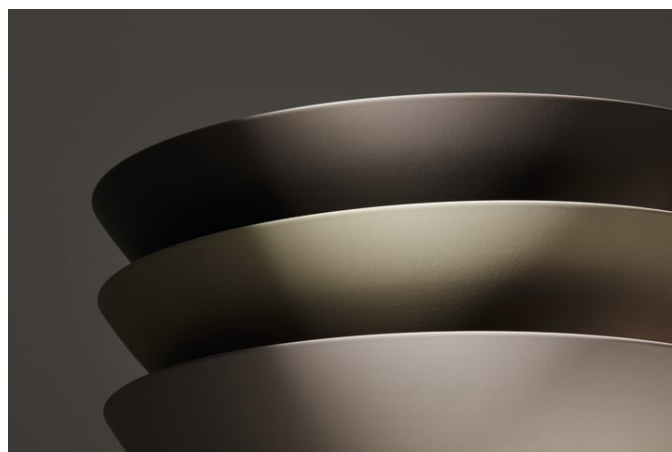

Beckenposition : In der Mitte

Befestigungssatz : Enthalten

Einbauart : Aufgesetzt

Form : Rund

Gewicht (kg) : 4,5

Hahnloch : Ohne Hahnlöcher

Interne Form : Rund

Material : Glasierter Stahl

Nettogewicht in kg : 4,5

Ohne Überlauf

Plug and Waste : Enthalten

Unterseite glasiert

Überlauf-Typ : Standard

TECHNISCHE ZEICHNUNGEN

CHARACTERS

Mit der Serie Characters erhält die klassische Waschtischschale eine völlig neue Ausstrahlung – reduziert in der Form, beeindruckend in der Wirkung und unmittelbar von der Natur inspiriert. Die innovativen Glasuroberflächen verleihen dem Stahl eine außergewöhnliche Tiefe und Lebendigkeit, die je nach Lichteinfall changiert und das Spiel der Elemente widerspiegelt.

Characters bringt die ganze Vielfalt der Natur ins Bad: Die intensiven Wassertöne deep indigo, deep blue und deep green erinnern an die Weiten des Ozeans und die Tiefe des Himmels. Die erdigen Nuancen oyster matt, silk matt, gravel matt und nordic matt verkörpern die Ruhe natürlicher Landschaften im ersten Licht – sanfte, matte Oberflächen mit samtiger Anmutung. Ergänzt durch die zeitlosen Töne dark iron, schwarz matt und weiß entstehen charaktervolle Waschtische in drei durchdachten Größen: 300, 360 und 450 mm Durchmesser.

Jede Oberfläche entsteht durch ein ausgeklügeltes Glasurverfahren, das präzise Technik mit handwerklicher Expertise verbindet. Das Ergebnis sind individuelle Becken mit samtiger Haptik und lebendigen Farbverläufen, die Licht auf besondere Weise reflektieren.