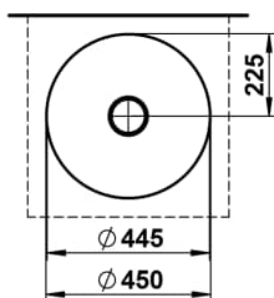

CHARACTERS

Waschtisch-Schale, glasierter Stahl, ohne Armaturenbank, ohne Hahnloch, ohne Überlauf, inklusive Befestigungsset, Schaftventil

MASSE

| | |
|--------|--------|
| Länge | 450 mm |
| Breite | 450 mm |
| Höhe | 149 mm |

FARBEN UND OBERFLÄCHEN

| |
|---|
| 709 Silk Matt |
|---|

AUSFÜHRUNGEN

112 - ohne Hahnloch, ohne Überlauf

Ablaufventil : Enthalten

Back glazed

Beckenbreite (mm) : 450

Beckenlänge (mm) : 450

Beckenposition : In der Mitte

Befestigungssatz : Enthalten

Einbauart : Aufgesetzt

Form : Rund

Gewicht (kg) : 4,5

Hahnloch : Ohne Hahnlöcher

Interne Form : Rund

Material : Glasierter Stahl

Nettogewicht in kg : 4,5

Ohne Überlauf

Plug and Waste : Enthalten

Unterseite glasiert

Überlauf-Typ : Standard

TECHNISCHE ZEICHNUNGEN

CHARACTERS

Mit der Serie Characters erhält die klassische Waschtischschale eine völlig neue Ausstrahlung – reduziert in der Form, beeindruckend in der Wirkung und unmittelbar von der Natur inspiriert. Die innovativen Glasuroberflächen verleihen dem Stahl eine außergewöhnliche Tiefe und Lebendigkeit, die je nach Lichteinfall changiert und das Spiel der Elemente widerspiegelt.