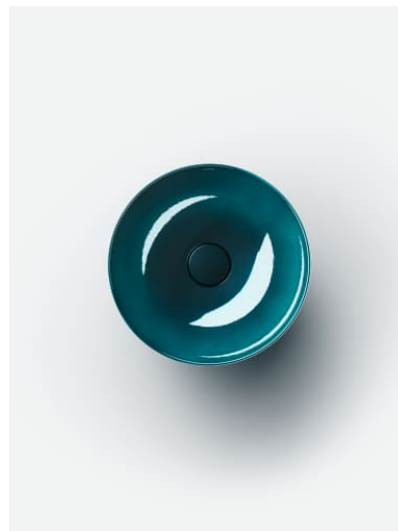

FARBEN UND OBERFLÄCHEN

| |
|---|
| 709 Silk Matt |
|---|

AUSFÜHRUNGEN

112 - ohne Hahnloch, ohne Überlauf

Ablaufventil : Enthalten

Back glazed

Beckenbreite (mm) : 450

Beckenlänge (mm) : 450

Beckenposition : In der Mitte

Befestigungssatz : Enthalten

Einbauart : Aufgesetzt

Form : Rund

Gewicht (kg) : 4,5

Hahnloch : Ohne Hahnlöcher

Interne Form : Rund

Material : Glasierter Stahl

Nettogewicht in kg : 4,5

Ohne Überlauf

Plug and Waste : Enthalten

Unterseite glasiert

Überlauf-Typ : Standard

TECHNISCHE ZEICHNUNGEN

CHARACTERS

Mit der Serie Characters erhält die klassische Waschtischschale eine völlig neue Ausstrahlung – reduziert in der Form, beeindruckend in der Wirkung und unmittelbar von der Natur inspiriert. Die innovativen Glasuroberflächen verleihen dem Stahl eine außergewöhnliche Tiefe und Lebendigkeit, die je nach Lichteinfall changiert und das Spiel der Elemente widerspiegelt.

Characters bringt die ganze Vielfalt der Natur ins Bad: Die intensiven Wassertöne deep indigo, deep blue und deep green erinnern an die Weiten des Ozeans und die Tiefe des Himmels. Die erdigen Nuancen oyster matt, silk matt, gravel matt und nordic matt verkörpern die Ruhe natürlicher Landschaften im ersten Licht – sanfte, matte Oberflächen mit samtiger Anmutung. Ergänzt durch die zeitlosen Töne dark iron, schwarz matt und weiß entstehen charaktervolle Waschtische in drei durchdachten Größen: 300, 360 und 450 mm Durchmesser.