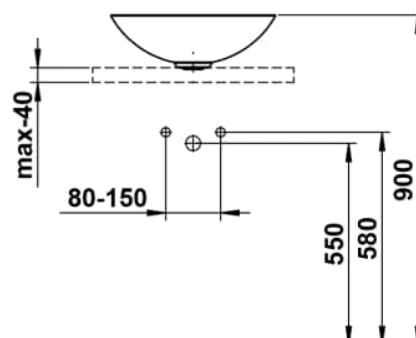

CHARACTERS

Waschtisch-Schale, glasierter Stahl, ohne Armaturenbank, ohne Hahnloch, ohne Überlauf, inklusive Befestigungsset, Schaftventil

MASSE

| | |
|--------|--------|
| Länge | 450 mm |
| Breite | 450 mm |
| Höhe | 149 mm |

Beckenposition : In der Mitte

Befestigungssatz : Enthalten

Einbauart : Aufgesetzt

Form : Rund

Gewicht (kg) : 4,5

Hahnloch : Ohne Hahnlöcher

Interne Form : Rund

Material : Glasierter Stahl

Nettogewicht in kg : 4,5

Ohne Überlauf

Plug and Waste : Enthalten

Unterseite glasiert

Überlauf-Typ : Standard

TECHNISCHE ZEICHNUNGEN

CHARACTERS

Mit der Serie Characters erhält die klassische Waschtischschale eine völlig neue Ausstrahlung – reduziert in der Form, beeindruckend in der Wirkung und unmittelbar von der Natur inspiriert. Die innovativen Glasuroberflächen verleihen dem Stahl eine außergewöhnliche Tiefe und Lebendigkeit, die je nach Lichteinfall changiert und das Spiel der Elemente widerspiegelt.