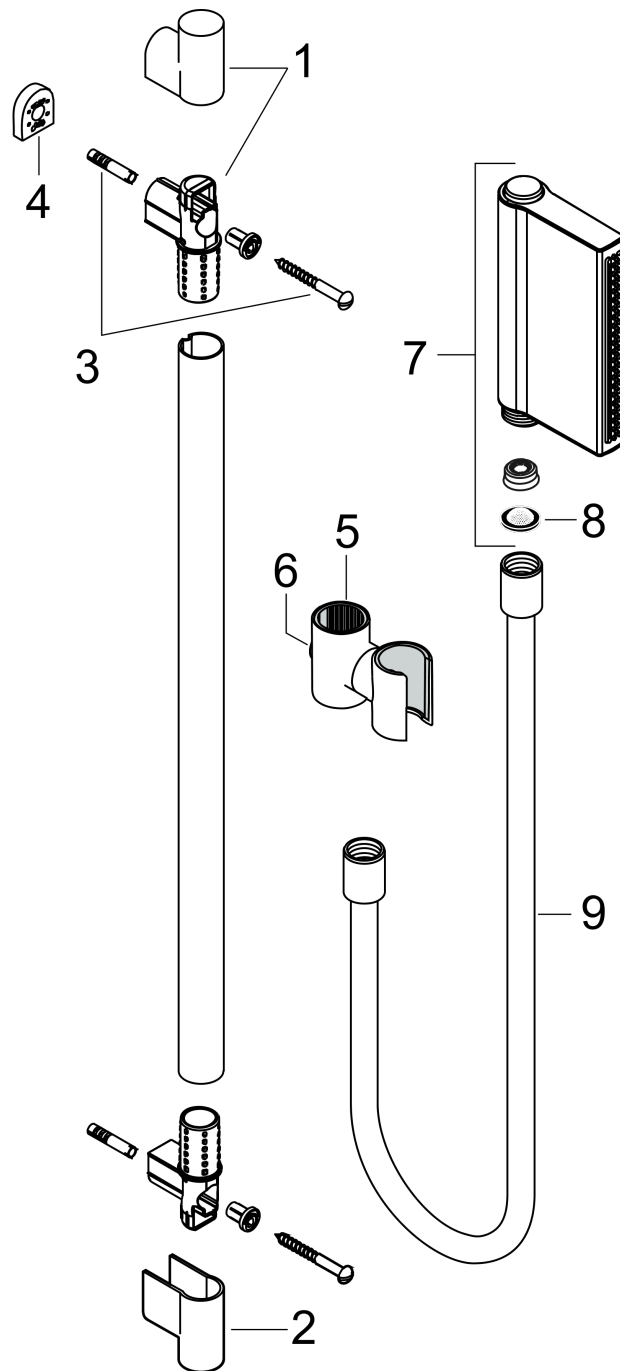

AXOR One

Brausenset 0,90 m mit Handbrause 2jet

Oberfläche: **Brushed Nickel** Artikelnummer: **45722820**

Beschreibung

Merkmale

- besteht aus: Handbrause, Brausestange, Brausenschlauch, Handbrausehalterung
- Brausekopfgrösse: 124 x 24 mm
- Strahlart: Rain, RainFlow
- komfortable Strahlartenumstellung durch Select-Taste
- AXOR Starck Wandstange 0,9m
- Maximale Durchflussmenge bei 3 bar: 12 l/min
- Mindestfliessdruck: 2,5 bar
- Wandbefestigung: Schraubbefestigung
- Wandstützen aus Kunststoff
- Profil Brausestange: rund
- Brausestangendurchmesser: 25 mm
- Bohrabstand: 915 mm
- Brauseschlauch mit beidseitig zylindrischer Mutter
- Drehwirbel auf Brause- und Festseite

Artikeldetails

TEAM-Nr. 758332.587
Preis exkl. MwSt. 485.00 CHF

Technologie

Produktabbildung

Maßzeichnung

AXOR One

Brausenset 0,90 m mit Handbrause 2jet

Oberfläche: **Brushed Nickel** Artikelnummer: **45722820**

Durchflussdiagramm

AXOR One
Brausenset 0,90 m mit Handbrause 2jet
 Oberfläche: **Brushed Nickel** Artikelnummer: **4572820**

Einbaubeispiel

AXOR One

Brausenset 0,90 m mit Handbrause 2jet

Oberfläche: **Brushed Nickel** Artikelnummer: **45722820**

Explosionszeichnung

Baujahr: >07/17

AXOR One

Brausenset 0,90 m mit Handbrause 2jet

Oberfläche: **Brushed Nickel** Artikelnummer: **45722820**

Ersatzteilliste

Baujahr: >07/17

Pos.	Beschreibung	Artikelnummer	Preis	VE
1	Fliesenausgleichsscheibe 7 mm	96186000	-	1
2	Befestigungsteile	96179000	11.90 CHF	1
3	Wandstütze + Abdeckung	92110820	-	1
4	Abdeckung	94055820	36.95 CHF	1
5	Brausehalter kpl.	96311820	132.95 CHF	1
6	Schraube	97535000	3.25 CHF	1
7	Handbrause	45720820	314.55 CHF	1
8	Siebichtung	94246000	3.25 CHF	1
9	Brauseschlauch 1,60 m	28286820	-	1