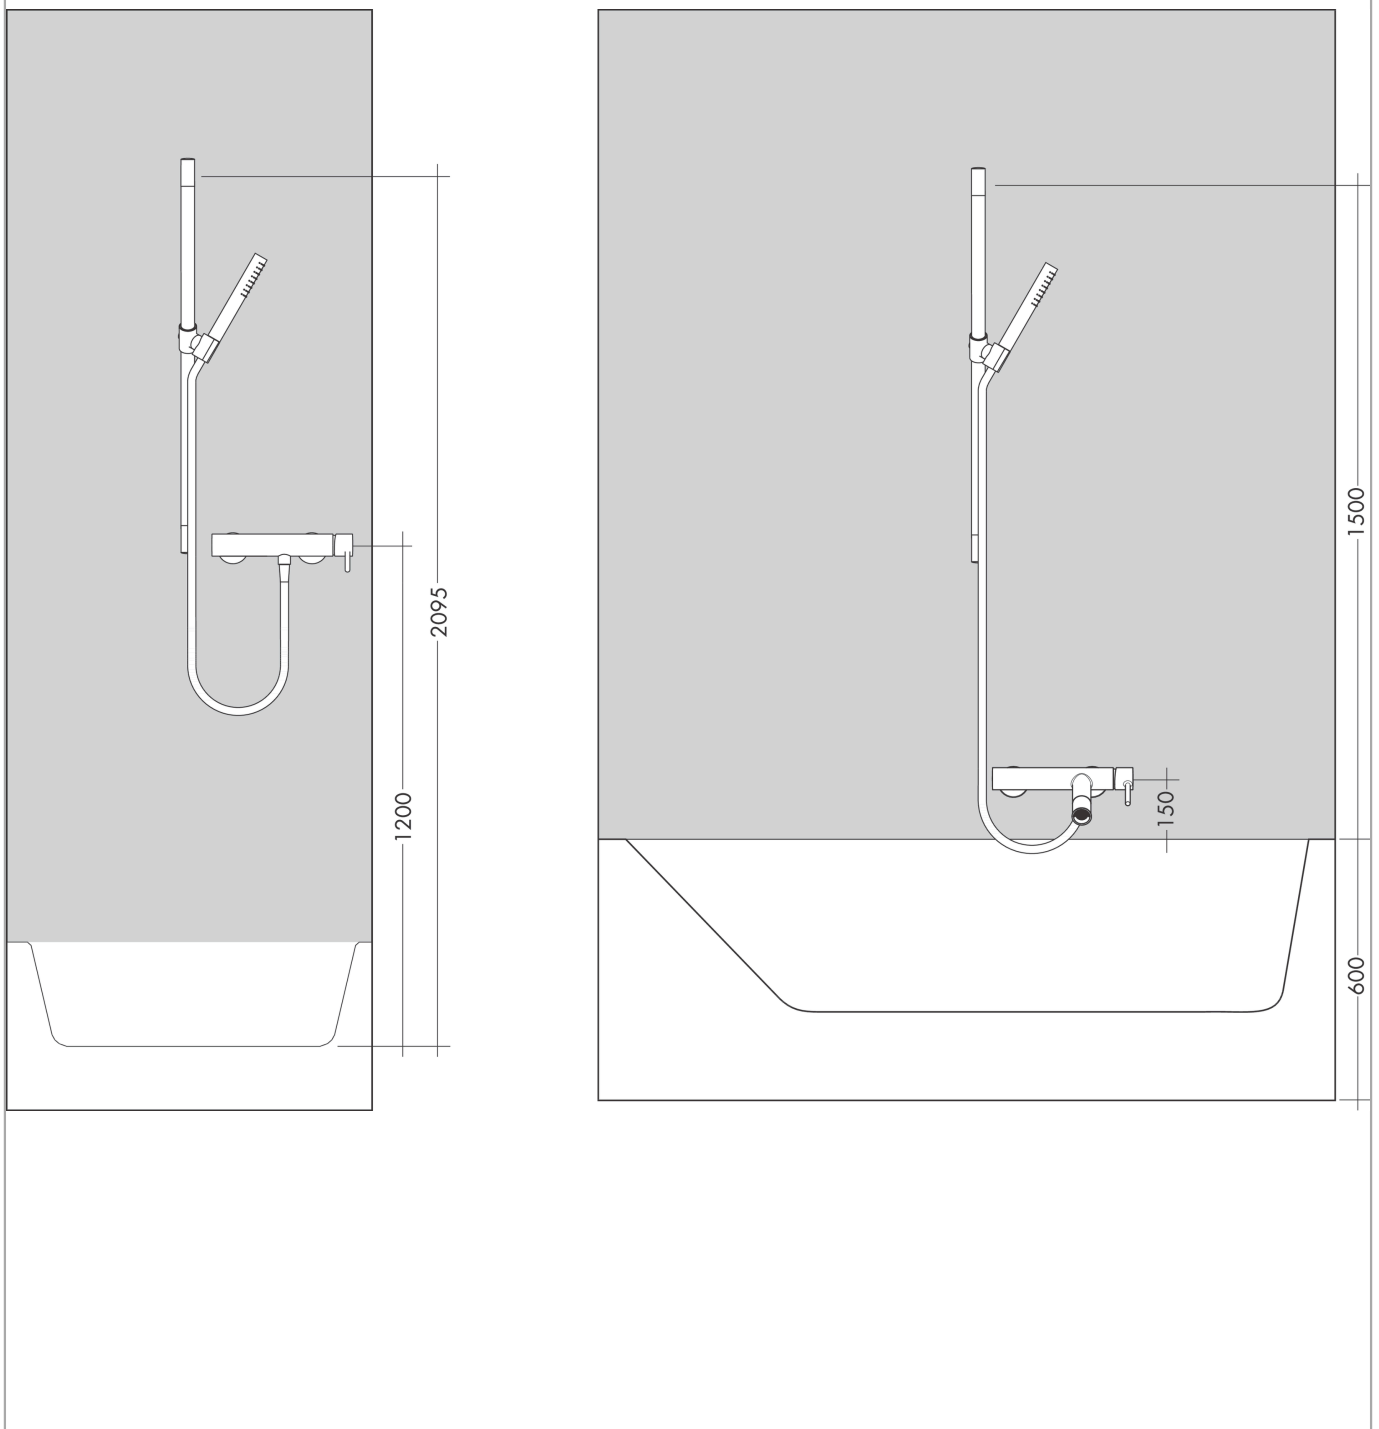

AXOR One

Brausenset 0,90 m mit Handbrause 2jet

Oberfläche: **Brushed Nickel** Artikelnummer: **45722820**

Beschreibung

Merkmale

- besteht aus: Handbrause, Brausestange, Brausenschlauch, Handbrausehalterung
- Brausekopfgrösse: 124 x 24 mm
- Strahlart: Rain, RainFlow
- komfortable Strahlartenumstellung durch Select-Taste
- AXOR Starck Wandstange 0,9m
- Maximale Durchflussmenge bei 3 bar: 12 l/min
- Mindestfliessdruck: 2,5 bar
- Wandbefestigung: Schraubbefestigung
- Wandstützen aus Kunststoff
- Profil Brausestange: rund
- Brausestangendurchmesser: 25 mm
- Bohrabstand: 915 mm
- Brauseschlauch mit beidseitig zylindrischer Mutter
- Drehwirbel auf Brause- und Festseite

Artikeldetails

TEAM-Nr. 758332.587
Preis exkl. MwSt. 485.00 CHF

Technologie

Produktabbildung

Maßzeichnung

AXOR One

Brausenset 0,90 m mit Handbrause 2jet

Oberfläche: **Brushed Nickel** Artikelnummer: **45722820**

Durchflussdiagramm

AXOR One
Brausenset 0,90 m mit Handbrause 2jet
 Oberfläche: **Brushed Nickel** Artikelnummer: **4572820**

Einbaubeispiel

AXOR One

Brausenset 0,90 m mit Handbrause 2jet

Oberfläche: **Brushed Nickel** Artikelnummer: **45722820**

Explosionszeichnung

Baujahr: >07/17

AXOR One

Brausenset 0,90 m mit Handbrause 2jet

Oberfläche: **Brushed Nickel** Artikelnummer: **45722820**

Ersatzteilliste

Baujahr: >07/17

Pos.	Beschreibung	Artikelnummer	Preis	VE
1	Fliesenausgleichsscheibe 7 mm	96186000	-	1
2	Befestigungsteile	96179000	11.90 CHF	1
3	Wandstütze + Abdeckung	92110820	-	1
4	Abdeckung	94055820	36.95 CHF	1
5	Brausehalter kpl.	96311820	132.95 CHF	1
6	Schraube	97535000	3.25 CHF	1
7	Handbrause	45720820	314.55 CHF	1
8	Siebichtung	94246000	3.25 CHF	1
9	Brauseschlauch 1,60 m	28286820	-	1