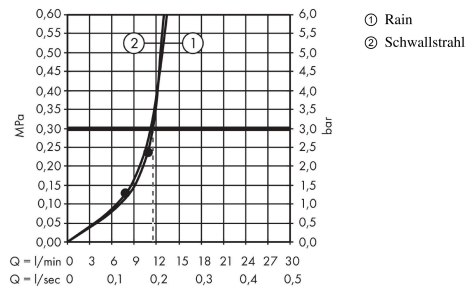

AXOR One

Brausenset 0,90 m mit Handbrause 2jet

Oberfläche: **Brushed Nickel** Artikelnummer: **45722820**

Durchflussdiagramm