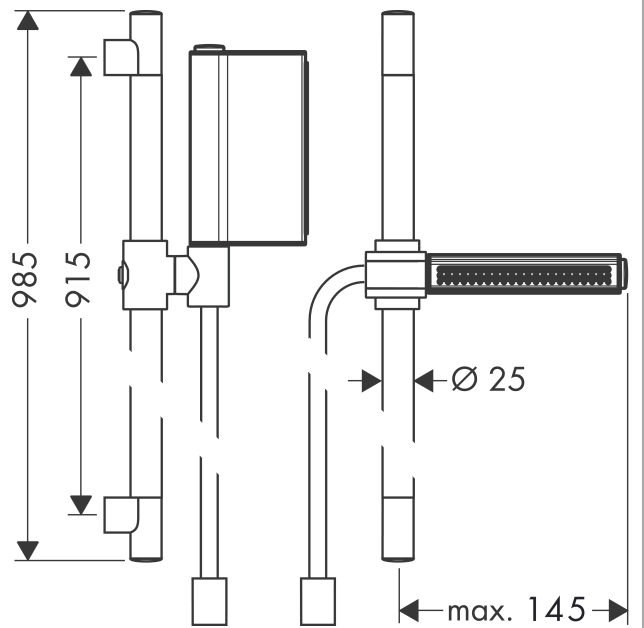

AXOR One

Brausenset 0,90 m mit Handbrause 2jet

Oberfläche: **Brushed Nickel** Artikelnummer: **45722820**

Beschreibung

Merkmale

- besteht aus: Handbrause, Brausestange, Brausenschlauch, Handbrausehalterung
- Brausekopfgrösse: 124 x 24 mm
- Strahlart: Rain, RainFlow
- komfortable Strahlartenumstellung durch Select-Taste
- AXOR Starck Wandstange 0,9m
- Maximale Durchflussmenge bei 3 bar: 12 l/min
- Mindestfliessdruck: 2,5 bar
- Wandbefestigung: Schraubbefestigung
- Wandstützen aus Kunststoff
- Profil Brausestange: rund
- Brausestangendurchmesser: 25 mm
- Bohrabstand: 915 mm
- Brauseschlauch mit beidseitig zylindrischer Mutter
- Drehwirbel auf Brause- und Festseite

Artikeldetails

TEAM-Nr. 758332.587
Preis exkl. MwSt. 485.00 CHF

Technologie

Produktabbildung

Maßzeichnung

AXOR One

Brausenset 0,90 m mit Handbrause 2jet

Oberfläche: **Brushed Nickel** Artikelnummer: **45722820**

Durchflussdiagramm

AXOR One
Brausenset 0,90 m mit Handbrause 2jet
 Oberfläche: **Brushed Nickel** Artikelnummer: **4572820**

Einbaubeispiel

AXOR One

Brausenset 0,90 m mit Handbrause 2jet

Oberfläche: **Brushed Nickel** Artikelnummer: **45722820**

Explosionszeichnung

Baujahr: >07/17

AXOR One

Brausenset 0,90 m mit Handbrause 2jet

Oberfläche: **Brushed Nickel** Artikelnummer: **45722820**

Ersatzteilliste

Baujahr: >07/17

Pos.	Beschreibung	Artikelnummer	Preis	VE
1	Fliesenausgleichsscheibe 7 mm	96186000	-	1
2	Befestigungsteile	96179000	11.90 CHF	1
3	Wandstütze + Abdeckung	92110820	-	1
4	Abdeckung	94055820	36.95 CHF	1
5	Brausehalter kpl.	96311820	132.95 CHF	1
6	Schraube	97535000	3.25 CHF	1
7	Handbrause	45720820	314.55 CHF	1
8	Siebichtung	94246000	3.25 CHF	1
9	Brauseschlauch 1,60 m	28286820	-	1