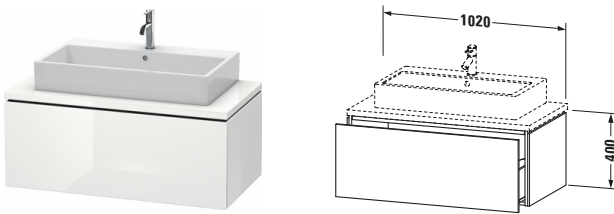

**Konsolenwaschtischunterbau wandhängend**

Basis Angaben	
Langbezeichnung	Duravit L-Cube Konsolenwaschtischunterbau wandhängend, Weiß Hochglanz, Rechteckig, Anzahl Auszüge: 1, Tip-on Technik – LC581408585

Spezifikationen	
Anzahl Auszüge	1
Für Anzahl Waschtische	1
Montagegrad	Montiert
<b>Waschplatz</b>	
Position Becken	Mitte
<b>Montage</b>	
Montageart	Konsolenmontage / Wandhängend / Wandmontage
<b>Farbe</b>	
Farbwert	Weiß
Glanzgrad	Hochglanz
<b>Front</b>	
Farbwert Front	Weiß
Glanzgrad Front	Hochglanz
<b>Korpus</b>	
Glanzgrad Korpus	Hochglanz
Material Korpus	Hochverdichtete MDF-Platte
Oberfläche Korpus	Lack
<b>Griff</b>	
Ausführung Griff	Grifflos

Notwendige Artikel	
	Konsolle # LC103C L-Cube
	Konsolle # LC107C L-Cube
	Konsolle # LC102C L-Cube
	Konsolle # LC106C L-Cube

Vermaßung	
Breite / Länge	1020 mm
Höhe	400 mm
Tiefe / Breite	547 mm
Min. Wandabstand	20 mm