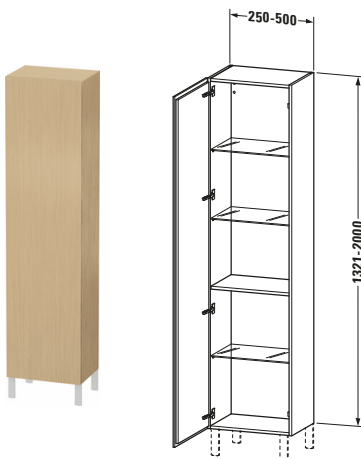

L-Cube # LC1191L3030

Design by Christian Werner

Hochschrank

Basis Angaben	
Langbezeichnung	Duravit L-Cube Hochschrank Individual, Eiche Natur Matt, Rechteckig, Anzahl Türen: 1 – LC1191L3030
Artikel Nr.	LC1191L3030

Spezifikationen	
Tür	
Anzahl Türen	1
Türanschlag	Links
Böden	
Anzahl Glasfachböden	3
Anzahl Holzfachböden	1
Montage	
Montageart	Wandhängend / Wandmontage
Montagegrad	Montiert
Farbe	
Farbwert	Eiche Natur
Glanzgrad	Matt
Front	
Farbwert Front	Eiche Natur
Glanzgrad Front	Matt
Material Front	Hochverdichtete Dreischicht-Holzspanplatte
Korpus	
Farbwert Korpus	Eiche Natur
Glanzgrad Korpus	Matt
Material Korpus	Hochverdichtete Dreischicht-Holzspanplatte
Oberfläche Korpus	Dekor
Griff	
Ausführung Griff	Grifflos

Features	
Automatiktürscharnier mit Dämpfung	✓
Füße	Optional

Lieferumfang	
Montage	
Inkl. Befestigungsmaterial	✓
Technische Dokumentation	
Inkl. Montageanleitung	digital und gedruckt

Logistik	
Artikelgewicht	52 kg
Verkaufsverpackung	
Art Verkaufsverpackung	Karton
Menge / Verkaufsverpackung	1 Stk.
Ab Werk verpackt	✓
Breite Verkaufsverpackung inkl. Artikel	500 mm
Höhe Verkaufsverpackung inkl. Artikel	360 mm
Tiefe Verkaufsverpackung inkl. Artikel	2000 mm
Gewicht Verkaufsverpackung inkl. Artikel	52 kg
Anzahl Packstücke	1

Passende Produkte	
Passende Artikel	
	Sockelfuß # UV9993 Universal
	Sockelfuß # UV9991 Universal

Hochschrank
Vermaung

Breite / Lnge	500 mm
Min. Variable Breite / Lnge	250 mm
Max. Variable Breite / Lnge	500 mm
Hhe	2000 mm
Tiefe / Breite	360 mm
Min. Wandabstand	50 mm
Min. Abstand Anbau Mbel	50 mm