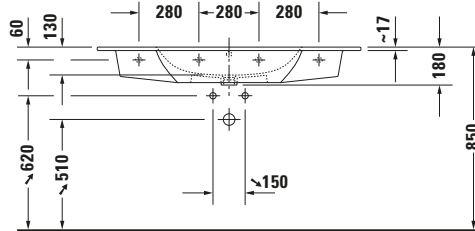

Waschtisch

Basis Angaben

Langbezeichnung	Duravit ME by Starck Waschtisch 1230 mm Weiß Seidenmatt, Hahnlochbank, Anzahl Hahnlöcher pro Waschplatz: 0, Überlauf - 2336123260
-----------------	---

Passende Produkte

Passende Artikel	
	Raumsparophon # 0050760000 Universal
	Standssäule # 085839 ME by Starck
	Halbsäule # 085840 ME by Starck
	Push-open Ventil # 005052 Universal

Beschreibungstexte

Ausschreibungstext	Duravit ME by Starck Waschtisch Weiß Seidenmatt 1230 mm, Designer: Philippe Starck, Sanitärkeramik, Wandhängend, Überlauf, Position Ablauf: Mitte, Ablagefläche: LinksRechts, Anzahl Becken: 1, Beckenform: Rechteckig, Position Becken: Mitte, Position Hahnloch: Ohne, Weiß Seidenmatt, Geeignet für Möbel, Geeignet für Halbsäule, Geeignet für Standssäule, Hahnlochbank, CE-Kennzeichen-1: EN 14688, EAN Nr.: 4053424892924, Artikelgewicht: 29,2 kg, Beckenbreite: 670 mm, Beckentiefe: 290 mm, Abmessungen (Breite / Länge x Tiefe / Breite x Höhe): 1230 x 490 x 180 mm, Artikel Nr.: 2336123260
--------------------	--