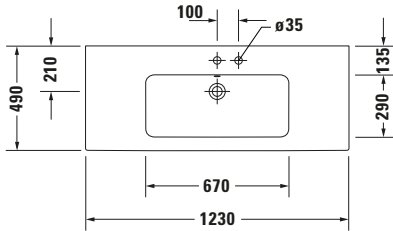

Waschtisch

Basis Angaben

Langbezeichnung	Duravit ME by Starck Waschtisch 1230 mm Weiß Seidenmatt, Hahnlochbank, Anzahl Hahnlöcher pro Waschplatz: 0, Überlauf - 2336123260
-----------------	---

Passende Produkte

Passende Artikel	
	Raumsparophon # 0050760000 Universal
	Standssäule # 085839 ME by Starck
	Halbsäule # 085840 ME by Starck
	Push-open Ventil # 005052 Universal

Beschreibungstexte

Ausschreibungstext	Duravit ME by Starck Waschtisch Weiß Seidenmatt 1230 mm, Designer: Philippe Starck, Sanitärkeramik, Wandhängend, Überlauf, Position Ablauf: Mitte, Ablagefläche: LinksRechts, Anzahl Becken: 1, Beckenform: Rechteckig, Position Becken: Mitte, Position Hahnloch: Ohne, Weiß Seidenmatt, Geeignet für Möbel, Geeignet für Halbsäule, Geeignet für Standssäule, Hahnlochbank, CE-Kennzeichen-1: EN 14688, EAN Nr.: 4053424892924, Artikelgewicht: 29,2 kg, Beckenbreite: 670 mm, Beckentiefe: 290 mm, Abmessungen (Breite / Länge x Tiefe / Breite x Höhe): 1230 x 490 x 180 mm, Artikel Nr.: 2336123260
--------------------	--