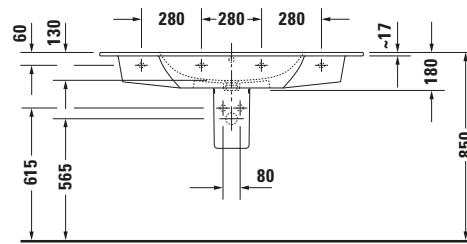

Waschtisch

Basis Angaben

Langbezeichnung	Duravit ME by Starck Waschtisch 1230 mm Weiß Seidenmatt, Hahnlochbank, Anzahl Hahnlöcher pro Waschplatz: 0, Überlauf - 2336123260
-----------------	---

Passende Produkte

Passende Artikel	
	Raumsparophon # 0050760000 Universal
	Standssäule # 085839 ME by Starck
	Halbsäule # 085840 ME by Starck
	Push-open Ventil # 005052 Universal

Beschreibungstexte

Ausschreibungstext	Duravit ME by Starck Waschtisch Weiß Seidenmatt 1230 mm, Designer: Philippe Starck, Sanitärkeramik, Wandhängend, Überlauf, Position Ablauf: Mitte, Ablagefläche: LinksRechts, Anzahl Becken: 1, Beckenform: Rechteckig, Position Becken: Mitte, Position Hahnloch: Ohne, Weiß Seidenmatt, Geeignet für Möbel, Geeignet für Halbsäule, Geeignet für Standssäule, Hahnlochbank, CE-Kennzeichen-1: EN 14688, EAN Nr.: 4053424892924, Artikelgewicht: 29,2 kg, Beckenbreite: 670 mm, Beckentiefe: 290 mm, Abmessungen (Breite / Länge x Tiefe / Breite x Höhe): 1230 x 490 x 180 mm, Artikel Nr.: 2336123260
--------------------	--

Spezifikationen

Farbe	
Farbwert	Weiß
Innenfarbe	Weiß
Aussenfarbe	Weiß
Glanzgrad	Seidenmatt
Glanzgrad Innen	Seidenmatt
Glanzgrad Außen	Seidenmatt
Überlauf	
Überlauf	✓
Material	
Material	Keramik

Features

Waschplatz	
Hahnlochbank	✓