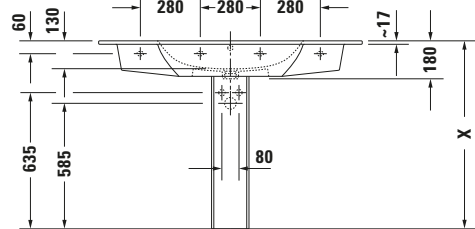

Waschtisch

Basis Angaben

Langbezeichnung	Duravit ME by Starck Waschtisch 1230 mm Weiß Seidenmatt, Hahnlochbank, Anzahl Hahnlöcher pro Waschplatz: 0, Überlauf - 2336123260
-----------------	---

Passende Produkte

Passende Artikel	
	Raumsparophon # 0050760000 Universal
	Standssäule # 085839 ME by Starck
	Halbsäule # 085840 ME by Starck
	Push-open Ventil # 005052 Universal

Beschreibungstexte

Ausschreibungstext	Duravit ME by Starck Waschtisch Weiß Seidenmatt 1230 mm, Designer: Philippe Starck, Sanitärkeramik, Wandhängend, Überlauf, Position Ablauf: Mitte, Ablagefläche: LinksRechts, Anzahl Becken: 1, Beckenform: Rechteckig, Position Becken: Mitte, Position Hahnloch: Ohne, Weiß Seidenmatt, Geeignet für Möbel, Geeignet für Halbsäule, Geeignet für Standssäule, Hahnlochbank, CE-Kennzeichen-1: EN 14688, EAN Nr.: 4053424892924, Artikelgewicht: 29,2 kg, Beckenbreite: 670 mm, Beckentiefe: 290 mm, Abmessungen (Breite / Länge x Tiefe / Breite x Höhe): 1230 x 490 x 180 mm, Artikel Nr.: 2336123260
--------------------	--