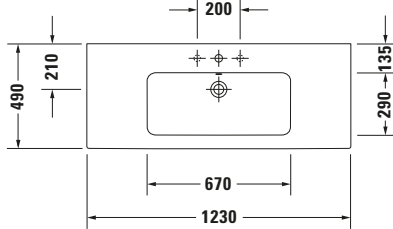

Waschtisch

Basis Angaben

Langbezeichnung	Duravit ME by Starck Waschtisch 1230 mm Weiß Seidenmatt, Hahnlochbank, Anzahl Hahnlöcher pro Waschplatz: 0, Überlauf - 2336123260
-----------------	---

Passende Produkte

Passende Artikel	
	Raumsparophon # 0050760000 Universal
	Standssäule # 085839 ME by Starck
	Halbsäule # 085840 ME by Starck
	Push-open Ventil # 005052 Universal

Beschreibungstexte

Ausschreibungstext	Duravit ME by Starck Waschtisch Weiß Seidenmatt 1230 mm, Designer: Philippe Starck, Sanitärkeramik, Wandhängend, Überlauf, Position Ablauf: Mitte, Ablagefläche: LinksRechts, Anzahl Becken: 1, Beckenform: Rechteckig, Position Becken: Mitte, Position Hahnloch: Ohne, Weiß Seidenmatt, Geeignet für Möbel, Geeignet für Halbsäule, Geeignet für Standssäule, Hahnlochbank, CE-Kennzeichen-1: EN 14688, EAN Nr.: 4053424892924, Artikelgewicht: 29,2 kg, Beckenbreite: 670 mm, Beckentiefe: 290 mm, Abmessungen (Breite / Länge x Tiefe / Breite x Höhe): 1230 x 490 x 180 mm, Artikel Nr.: 2336123260
--------------------	--