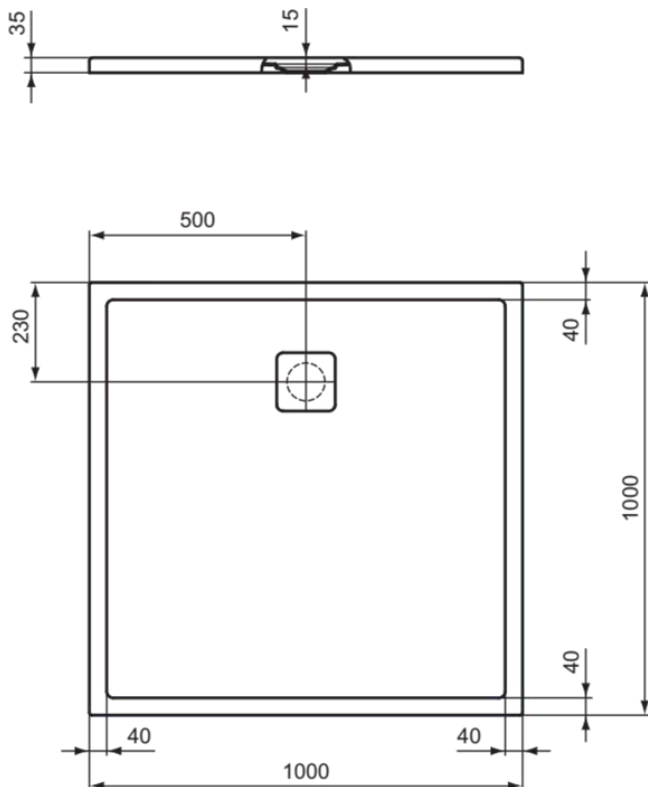

ULTRA FLAT EVO

T5424FO

ULTRA FLAT EVO | Quadratische Brausewanne 1000x1000x35 mm in weiß seidenmatt, ohne Ablaufgarnitur | Antibakteriell, Rutschhemmende Oberfläche, Barrierefrei, gemäß DIN 18040, Zuschneidbar, 35/36 mm Höhe

Bild & Zeichnung

Allgemeine Informationen

Produktkategorie:	Brausewannen
Produktart:	Quadratische Brausewanne
Marke:	Ideal Standard
Kollektion:	ULTRA FLAT EVO
Designer:	Ideal Standard
Colour:	FO - Weiß Seidenmatt
Oberflächenbeschaffenheit:	satın
Höhe (mm):	35
Breite (mm):	1000
Ausladung (mm):	1000
Nettogewicht (kg):	37,00
EAN Code:	8014140510321

Im Lieferumfang enthaltene Produkte

TR160FO: Ablaufabdeckung

Features

Antibakteriell

Rutschhemmende Oberfläche

Barrierefrei, gemäß DIN 18040

Zuschneidbar

35/36 mm Höhe

Downloads

- [Installation Guide](#)

Produktstandards & Zertifikate

Normen:	EN 16165-C
Declaration of Performance classification (DoP):	CL1 + CL2 CA - DA

Produktspezifikationen

Farbcode:	FO
Farbbeschreibung:	weiß seidenmatt
Eckmodell:	Nein
Schmutzabweisend:	Ja
Geschliffene Rückseite:	Nein
Geschliffene Unterseite:	Nein
Barrierefreies Produkt:	Ja
Position des Ablauflochs:	Long side
Material:	Mineralwerkstoff
Materialspezifikation:	StoneTech™