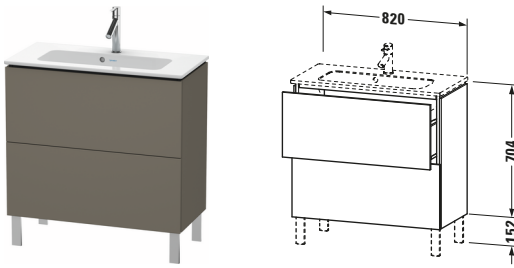

**Waschtischunterbau bodenstehend**

Basis Angaben	
Langbezeichnung	Duravit L-Cube Waschtischunterbau bodenstehend, Flanell Grau Seidenmatt, Rechteckig, Anzahl Auszüge: 2, Tip-on Technik – LC667409090

Features	
Tip-on Technik	✓
Einrichtungssystem	Optional
Selbsteinzug mit Dämpfung	✓
Siphonausschnitt	✓
Schürze	✓
Füße	Optional

Spezifikationen	
Anzahl Auszüge	2
Für Anzahl Waschtische	1
Compact	✓
Montagegrad	Montiert
Waschplatz	
Position Becken	Mitte
Montage	
Montageart	Montage unter Waschtisch / Bodenstehend / Wandmontage
Farbe	
Farbwert	Flanell Grau
Glanzgrad	Seidenmatt
Front	
Farbwert Front	Flanell Grau
Glanzgrad Front	Seidenmatt
Korpus	
Glanzgrad Korpus	Seidenmatt
Material Korpus	Hochverdichtete MDF-Platte
Oberfläche Korpus	Lack
Griff	
Ausführung Griff	Grifflos