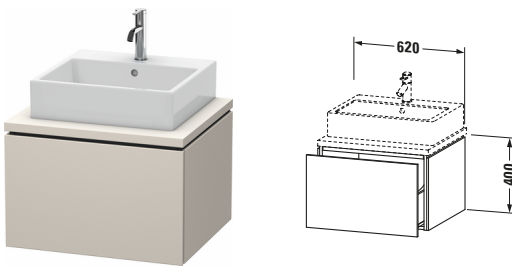

Konsolenwaschtischunterbau wandhängend

Basis Angaben	
Langbezeichnung	Duravit L-Cube Konsolenwaschtischunterbau wandhängend, Taupe Matt, Rechteckig, Anzahl Auszüge: 1, Tip-on Technik – LC581009191

Spezifikationen	
Anzahl Auszüge	1
Für Anzahl Waschtische	1
Montagegrad	Montiert
Waschplatz	
Position Becken	Mitte
Montage	
Montageart	Konsolenmontage / Wandhängend / Wandmontage
Farbe	
Farbwert	Taupe
Glanzgrad	Matt
Front	
Farbwert Front	Taupe
Glanzgrad Front	Matt
Korpus	
Glanzgrad Korpus	Matt
Material Korpus	Hochverdichtete Dreischicht-Holzspanplatte
Oberfläche Korpus	Dekor
Griff	
Ausführung Griff	Grifflos

Features	
Tip-on Technik	✓
Einrichtungssystem	Optional
Selbsteinzug mit Dämpfung	✓

Lieferumfang	
Montage	
Inkl. Befestigungsmaterial	✓
Technische Dokumentation	
Inkl. Montageanleitung	digital und gedruckt

Vermaßung	
Breite / Länge	620 mm
Höhe	400 mm
Tiefe / Breite	547 mm
Min. Wandabstand	20 mm

Passende Produkte	
Passende Artikel	
	Raumsparsiphon # 005076 Universal
	Einrichtungssystem Set # UV0511 Universal