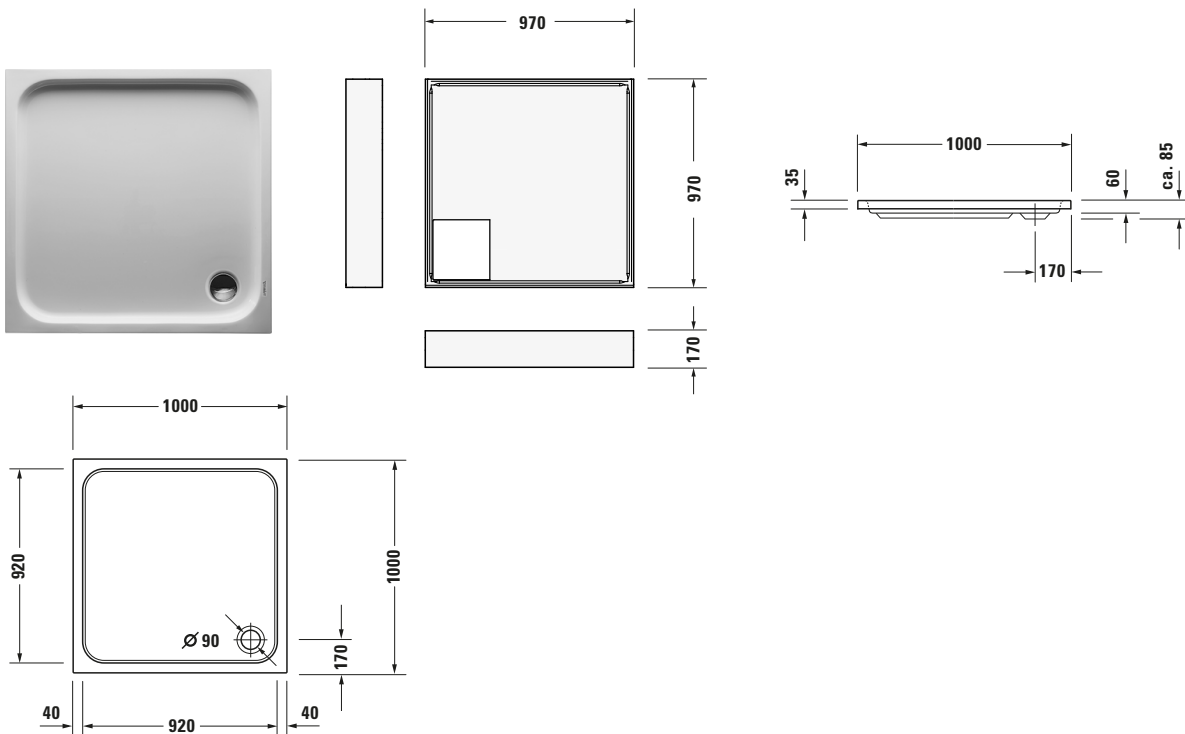

**Duschwanne**

Basis Angaben	
Langbezeichnung	Duravit D-Code Duschwanne 1000x1000 mm Weiß, Ecke links, Ecke rechts, Material: Sanitäracryl, Quadratisch – 720103000000000

Spezifikationen	
Form	Quadratisch
<b>Farbe</b>	
Farbwert	Weiß
Glanzgrad	Glänzend
<b>Material</b>	
Material	Sanitäracryl
<b>Montage</b>	
Einbauart	Ecke rechts / Ecke links
<b>Ablauf</b>	
Position Ablauf	Ecke

Lieferumfang	
<b>Technische Dokumentation</b>	
Inkl. Montageanleitung	digital und gedruckt
Inkl. Pflegeanleitung	ohne

Vermaßung	
Breite / Länge	1000 mm
Tiefe / Breite	1000 mm
Min. Höhe mit Füßen	210 mm
Max. Höhe mit Füßen	270 mm
Höhe mit Wannenträger	275 mm
Durchmesser Ablaufloch	90 mm

Logistik	
Artikelgewicht	16,5 kg

Passende Produkte	
<b>Passende Artikel</b>	
	Duschwannenfuß # 790102000000000 Universal
	Wannenanker # 790103000000000 Universal
	Schallschutz-Set # 791369000000000 Universal
	Duschwannenablauf # 791260000001000 D-Code
	Wandprofil # 790126000000000 Universal

Beschreibungstexte	
Ausschreibungstext	Duravit D-Code Duschwanne Weiß, Designer: sieger design, Form: Quadratisch, Sanitäracryl, Einbauart: Ecke rechts, Ecke links, Position Ablauf: Ecke, CE-Kennzeichen-1: EN 14527, EAN Nr.: 4021534824029, Artikelgewicht: 16,5 kg, Innentiefe: 60 mm, Abmessungen (Breite / Länge x Tiefe / Breite x Höhe): 1000 x 1000 x 85 mm, Artikel Nr.: 720103000000000, Passende Artikel: Duschwannenfuß, Wannenanker, Duschwannenträger, Schallschutz-Set, Duschwannenablauf, Wandprofil; Artikel Nr.: 790102000000000, 790103000000000, 790480000000000, 791369000000000, 791260000001000, 790126000000000; Modell Nr.: 790102, 790103, 790480, 791369, 791260, 790126