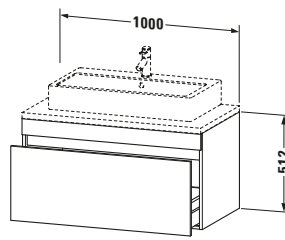

Konsolenwaschtischunterbau wandhängend

Basis Angaben	
Langbezeichnung	Duravit DuraStyle Konsolenwaschtischunterbau wandhängend, Taupe Matt, Rechteckig, Anzahl Auszüge: 1 – DS531409118

Spezifikationen	
Anzahl Auszüge	1
Für Anzahl Waschtische	1
Montagegrad	Montiert

Waschplatz	
Position Becken	Mitte

Montage	
Montageart	Konsolenmontage / Wandhängend / Wandmontage

Farbe	
Farbwert	Taupe
Glanzgrad	Matt

Front	
Farbwert Front	Taupe
Glanzgrad Front	Matt

Korpus	
Glanzgrad Korpus	Matt
Material Korpus	Hochverdichtete Dreischicht-Holzspanplatte
Oberfläche Korpus	Dekor

Griff	
Ausführung Griff	Grifflos

Features	
Inneneinteilung	Optional
Selbsteinzug mit Dämpfung	✓

Lieferumfang	
Montage	
Inkl. Befestigungsmaterial	✓
Technische Dokumentation	
Inkl. Montageanleitung	digital und gedruckt

Logistik	
Artikelgewicht	28 kg
Verkaufsverpackung	
Art Verkaufsverpackung	Karton
Menge / Verkaufsverpackung	1 Stk.
Ab Werk verpackt	✓
Breite Verkaufsverpackung inkl. Artikel	670 mm
Höhe Verkaufsverpackung inkl. Artikel	1070 mm
Tiefe Verkaufsverpackung inkl. Artikel	630 mm
Gewicht Verkaufsverpackung inkl. Artikel	35 kg
Anzahl Packstücke	1

Vermaßung	
Breite / Länge	1000 mm
Höhe	512 mm
Tiefe / Breite	548 mm
Min. Wandabstand	20 mm

Passende Produkte	
Passende Artikel	
	Raumsparsiphon # 005076 Universal
	Inneneinteilung # UV9846 Universal

Notwendige Artikel	
	Konsole # DS103C DuraStyle
	Konsole # DS107C DuraStyle
	Konsole # DS102C DuraStyle
	Konsole # DS106C DuraStyle

Weitere Informationen finden Sie hier

<https://pro.duravit.de/p/DS531409118>