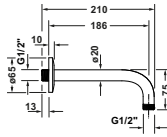

Brausearm

Basis Angaben	
Langbezeichnung	Duravit Brausen und Zubehör Brausearm Schwarz Matt – UV0670027046

Logistik	
Artikelgewicht	0,15 kg
Verkaufsverpackung	
Art Verkaufsverpackung	Karton
Menge / Verkaufsverpackung	1 Stk.
Ab Werk verpackt	✓
Breite Verkaufsverpackung inkl. Artikel	65 mm
Höhe Verkaufsverpackung inkl. Artikel	220 mm
Tiefe Verkaufsverpackung inkl. Artikel	75 mm
Gewicht Verkaufsverpackung inkl. Artikel	0,296 kg
Anzahl Packstücke	1

Passende Produkte	
Passende Artikel	
	Einhebel-Brausemischer Unterputz # WA4210012046 Wave
	Einhebel-Brausemischer Unterputz # MH4210012046 Manhattan
	Einhebel-Brausemischer Unterputz # C14210012046 C.1
	Einhebel-Brausemischer Unterputz # C14210011046 C.1
	Einhebel-Brausemischer Unterputz # TU4210012046 Tulum by Starck
	Kopfbrause # UV0662018046 Brausen und Zubehör
	Kopfbrause # UV0662017046 Brausen und Zubehör
	Kopfbrause # UV0660031046 Brausen und Zubehör
	Kopfbrause # UV0660018046 Brausen und Zubehör
	Kopfbrause # UV0660017046 Brausen und Zubehör

Vermaßung	
Breite / Länge	65 mm
Höhe	96 mm
Tiefe / Breite	210 mm

Weitere Informationen finden Sie hier

<https://pro.duravit.de/p/UV0670027046>

Beschreibungstexte	
Ausschreibungstext	Duravit Brausen und Zubehör Brausearm Schwarz Matt, Designer: Duravit, Schwarz Matt, Oberflächenbehandlung: Pulverbeschichtet, Form: Rund, EAN Nr.: 4063382938343, Artikelgewicht: 0,15 kg, Abmessungen (Breite / Länge x Tiefe / Breite x Höhe): 65 x 210 x 96 mm, Artikel Nr.: UV0670027046