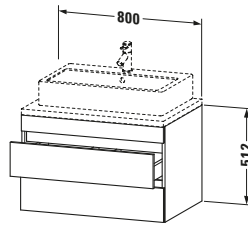

Konsolenwaschtischunterbau wandhängend

Basis Angaben	
Langbezeichnung	Duravit DuraStyle Konsolenwaschtischunterbau wandhängend, Basalt Matt, Rechteckig, Anzahl Schubkästen: 2 – DS531704318

Spezifikationen	
Anzahl Schubkästen	2
Für Anzahl Waschtische	1
Montagegrad	Montiert
Waschplatz	
Position Becken	Mitte
Montage	
Montageart	Konsolenmontage / Wandhängend / Wandmontage
Farbe	
Farbwert	Basalt
Glanzgrad	Matt
Front	
Farbwert Front	Basalt
Glanzgrad Front	Matt
Korpus	
Glanzgrad Korpus	Matt
Material Korpus	Hochverdichtete Dreischicht-Holzspanplatte
Oberfläche Korpus	Dekor
Griff	
Ausführung Griff	Grifflos

Features	
Inneneinteilung	Optional
Selbsteinzug mit Dämpfung	✓
Siphonausschnitt	✓
Schürze	✓

Lieferumfang	
Montage	
Inkl. Befestigungsmaterial	✓
Technische Dokumentation	
Inkl. Montageanleitung	digital und gedruckt

Logistik	
Artikelgewicht	24,5 kg
Verkaufsverpackung	
Art Verkaufsverpackung	Karton
Menge / Verkaufsverpackung	1 Stk.
Ab Werk verpackt	✓
Breite Verkaufsverpackung inkl. Artikel	721 mm
Höhe Verkaufsverpackung inkl. Artikel	860 mm
Tiefe Verkaufsverpackung inkl. Artikel	625 mm
Gewicht Verkaufsverpackung inkl. Artikel	31,5 kg
Anzahl Packstücke	1

Vermaßung	
Breite / Länge	800 mm
Höhe	512 mm
Tiefe / Breite	548 mm
Min. Wandabstand	20 mm

Passende Produkte	
Passende Artikel	
	Raumsparsiphon # 005076 Universal
	Inneneinteilung # UV9846 Universal

Notwendige Artikel	
	Konsole # DS103C DuraStyle
	Konsole # DS107C DuraStyle
	Konsole # DS102C DuraStyle
	Konsole # DS106C DuraStyle