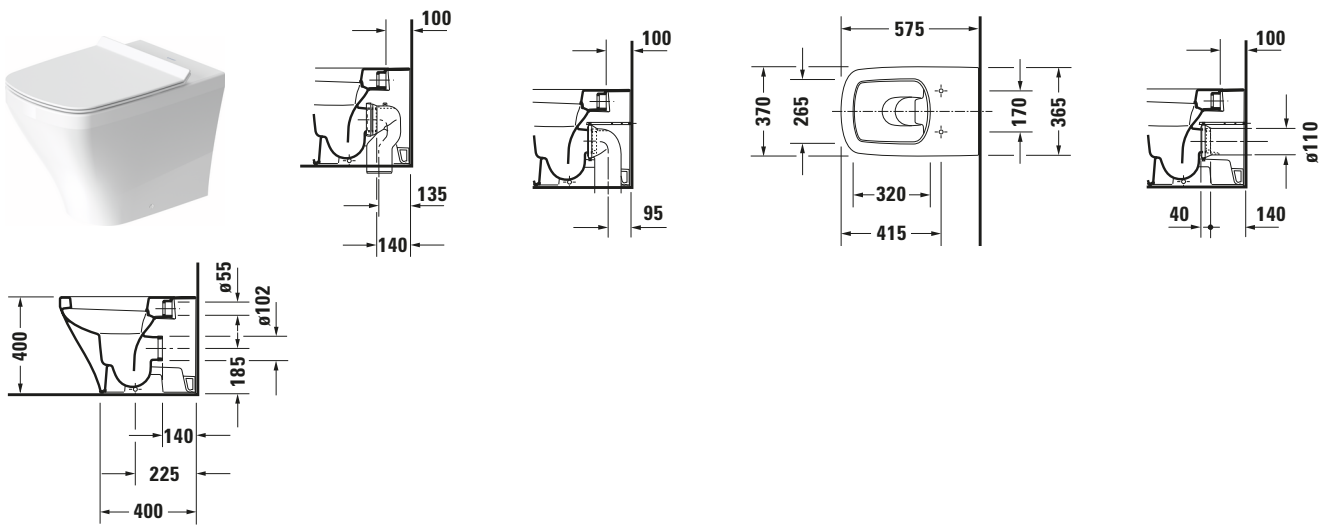

Stand WC

Basis Angaben	
Langbezeichnung	Duravit DuraStyle Stand WC, 575 mm, Weiß Hochglanz, Tiefspüler, Spülrand: geschlossen, HygieneGlaze, 4,5 l, Abgang: waagrecht – 2150092000

Spezifikationen	
Farbe	
Farbwert	Weiß
Innenfarbe	Weiß
Außenfarbe	Weiß
Glanzgrad	Hochglanz
Glanzgrad Innen	Hochglanz
Glanzgrad Außen	Hochglanz
Spülung	
Spülform	Tiefspüler
Spülrand	geschlossen
Unified Water Label (UWL) Klasse	1
Große Spülwassermenge	4,5 l
Ablauf	
Abgang	waagrecht
Back to wall Ausführung	✓
Relevante Zertifikate	
Unified Water Label (UWL) Klasse	1

Features	
Oberflächenveredelung	
HygieneGlaze	✓

Logistik	
Artikelgewicht	28 kg

Passende Produkte	
Passende Artikel	
	WC-Sitz # 002061 DuraStyle
	WC-Sitz # 006379 DuraStyle
	WC-Sitz # 006371 DuraStyle
	Anschluss-Set # 001422 Universal

Beschreibungstexte	
Ausschreibungstext	Duravit DuraStyle Stand WC Weiß Hochglanz 575 mm, Designer: Matteo Thun & Antonio Rodriguez, Back to wall Ausführung, Spülform: Tiefspüler, Spülrand: geschlossen, Sanitärkeramik, Bodenstehend, Abgang: waagrecht, Große Spülwassermenge: 4,5 l, Verdeckter Abgang, Unified Water Label (UWL) Klasse: 1, CE-Kennzeichen-1: EN 997, EAN Nr.: 4053424325750, Artikelgewicht: 28 kg, Abmessungen (Breite / Länge x Tiefe / Breite x Höhe): 370 x 575 x 400 mm, HygieneGlaze, Artikel Nr.: 2150092000