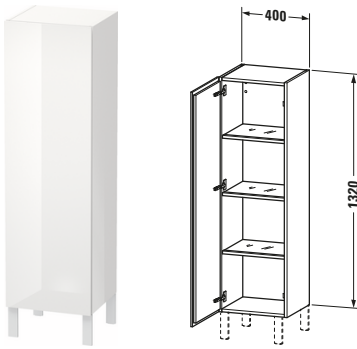

Halbhochschrank

Basis Angaben	
Langbezeichnung	Duravit L-Cube Halbhochschrank, Weiß Hochglanz, Rechteckig, Anzahl Türen: 1 – LC1178L2222
Artikel Nr.	LC1178L2222

Spezifikationen	
Tür	
Anzahl Türen	1
Türanschlag	Links
Böden	
Anzahl Glasfachböden mit Aluträgersystem	3
Montage	
Montageart	Wandhängend / Wandmontage
Montagegrad	Montiert
Farbe	
Farbwert	Weiß
Glanzgrad	Hochglanz
Front	
Farbwert Front	Weiß
Glanzgrad Front	Hochglanz
Material Front	Hochverdichtete Dreischicht-Holzspanplatte
Korpus	
Farbwert Korpus	Weiß
Glanzgrad Korpus	Hochglanz
Material Korpus	Hochverdichtete Dreischicht-Holzspanplatte
Oberfläche Korpus	Dekor
Griff	
Ausführung Griff	Grifflos

Features	
Automatiktürscharnier mit Dämpfung	✓
Füße	Optional

Lieferumfang	
Montage	
Inkl. Befestigungsmaterial	✓
Technische Dokumentation	
Inkl. Montageanleitung	digital und gedruckt

Logistik	
Artikelgewicht	28,69 kg
Verkaufsverpackung	
Art Verkaufsverpackung	Karton
Menge / Verkaufsverpackung	1 Stk.
Ab Werk verpackt	✓
Breite Verkaufsverpackung inkl. Artikel	550 mm
Höhe Verkaufsverpackung inkl. Artikel	1350 mm
Tiefe Verkaufsverpackung inkl. Artikel	410 mm
Gewicht Verkaufsverpackung inkl. Artikel	33,99 kg
Anzahl Packstücke	1

Passende Produkte	
Passende Artikel	
	Sockelfuß # UV9993 Universal
	Sockelfuß # UV9991 Universal

Vermaßung	
Breite / Länge	400 mm
Min. Variable Breite / Länge	0 mm
Max. Variable Breite / Länge	0 mm
Höhe	1320 mm
Tiefe / Breite	363 mm
Min. Wandabstand	50 mm
Min. Abstand Anbau Möbel	50 mm