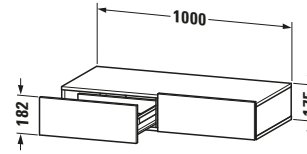

Schubkastenablage

Basis Angaben	
Langbezeichnung	Duravit DuraStyle Schubkastenablage, Eiche Schwarz, Rechteckig, Anzahl Schubkästen: 2 – DS827001616
Artikel Nr.	DS827001616

Spezifikationen	
Anzahl Schubkästen	2
Montagegrad	Montiert
Montage	
Montageart	Wandhängend / Wandmontage
Farbe	
Farbwert	Eiche Schwarz
Front	
Farbwert Front	Eiche Schwarz
Glanzgrad Front	Matt
Material Front	Hochverdichtete Dreischicht-Holzspanplatte
Korpus	
Farbwert Korpus	Eiche Schwarz
Glanzgrad Korpus	Matt
Material Korpus	Hochverdichtete Dreischicht-Holzspanplatte
Oberfläche Korpus	Dekor
Griff	
Ausführung Griff	Grifflos

Features	
Selbsteinzug mit Dämpfung	✓

Lieferumfang	
Inkl. Konsolenplatte	✓
Montage	
Inkl. Befestigungsmaterial	✓
Technische Dokumentation	
Inkl. Montageanleitung	digital und gedruckt

Logistik	
Artikelgewicht	23,5 kg
Verkaufsverpackung	
Art Verkaufsverpackung	Karton
Menge / Verkaufsverpackung	1 Stk.
Ab Werk verpackt	✓
Breite Verkaufsverpackung inkl. Artikel	1050 mm
Höhe Verkaufsverpackung inkl. Artikel	490 mm
Tiefe Verkaufsverpackung inkl. Artikel	235 mm
Gewicht Verkaufsverpackung inkl. Artikel	28 kg
Anzahl Packstücke	1

Passende Produkte	
Passende Artikel	
	Sitzkissen # DS9938 DuraStyle

Vermaßung	
Breite / Länge	1000 mm
Höhe	182 mm
Tiefe / Breite	440 mm

Weitere Informationen finden Sie hier

<https://pro.duravit.de/p/DS827001616>