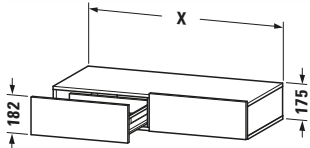

Schubkastenablage

Basis Angaben	
Langbezeichnung	Duravit DuraStyle Schubkastenablage, Eiche Schwarz, Rechteckig, Anzahl Schubkästen: 2 – DS827001616
Artikel Nr.	DS827001616

Spezifikationen	
Anzahl Schubkästen	2
Montagegrad	Montiert
Montage	
Montageart	Wandhängend / Wandmontage
Farbe	
Farbwert	Eiche Schwarz
Front	
Farbwert Front	Eiche Schwarz
Glanzgrad Front	Matt
Material Front	Hochverdichtete Dreischicht-Holzspanplatte
Korpus	
Farbwert Korpus	Eiche Schwarz
Glanzgrad Korpus	Matt
Material Korpus	Hochverdichtete Dreischicht-Holzspanplatte
Oberfläche Korpus	Dekor
Griff	
Ausführung Griff	Grifflos

Features	
Selbsteinzug mit Dämpfung	✓

Lieferumfang	
Inkl. Konsolenplatte	✓
Montage	
Inkl. Befestigungsmaterial	✓
Technische Dokumentation	
Inkl. Montageanleitung	digital und gedruckt

Logistik	
Artikelgewicht	23,5 kg
Verkaufsverpackung	
Art Verkaufsverpackung	Karton
Menge / Verkaufsverpackung	1 Stk.
Ab Werk verpackt	✓
Breite Verkaufsverpackung inkl. Artikel	1050 mm
Höhe Verkaufsverpackung inkl. Artikel	490 mm
Tiefe Verkaufsverpackung inkl. Artikel	235 mm
Gewicht Verkaufsverpackung inkl. Artikel	28 kg
Anzahl Packstücke	1

Passende Produkte	
Passende Artikel	
	Sitzkissen # DS9938 DuraStyle

Vermaßung	
Breite / Länge	1000 mm
Höhe	182 mm
Tiefe / Breite	440 mm

Weitere Informationen finden Sie hier

<https://pro.duravit.de/p/DS827001616>