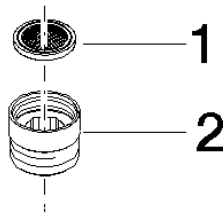

## Adapter für Brauseabgang 3/8" x 1/2" - Platin

SERIENNEUTRAL

12 202 979 Produktversion ab 01.10.2023

- Adapter M 20 x 1 IG x 1/2" AG zum Anschluss eines Brauseschlauches 1/2" IG

	Platin	12 202 979-08
	Chrom	12 202 979-00
	Platin gebürstet	12 202 979-06
	Weiß matt	12 202 979-10
	Dark Brass matt	12 202 979-16
	Dark Bronze matt	12 202 979-17
	Dark Chrome	12 202 979-19
	Light Gold	12 202 979-26
	Light Gold gebürstet	12 202 979-27
	Messing gebürstet (23kt Gold)	12 202 979-28
	Schwarz matt	12 202 979-33
	Bronze gebürstet	12 202 979-42
	Champagne gebürstet (22kt Gold)	12 202 979-46
	Champagne (22kt Gold)	12 202 979-47
	Chrom gebürstet	12 202 979-93
	Dark Platinum gebürstet	12 202 979-99

12 202 979 Produktversion ab 01.10.2023

mm [inches]

12 202 979 Produktversion ab 01.10.2023

Ersatzteile für die  
anderen  
Oberflächenvarianten  
finden Sie hier:  
Chrom

### Ersatzteilstückliste

Nr.	Artikelnummer	Benennung	Verbaumenge	Lieferzeit
1	09 23 01 039 90	Siebichtung Ø 19 x 5,5 mm -	1,00	2
2	09 24 03 141 20-08	Anschluss Adapter für Wandanschlussbogen Ø 22 x 17 mm - Platin	1,00	40