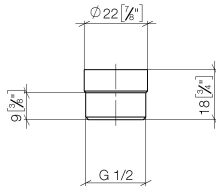

## Adapter für Brauseabgang 3/8" x 1/2" - Platin

SERIENNEUTRAL

12 202 979 Produktversion ab 01.10.2023

- Adapter M 20 x 1 IG x 1/2" AG zum Anschluss eines Brauseschlauches 1/2" IG

	Platin	12 202 979-08
	Chrom	12 202 979-00
	Platin gebürstet	12 202 979-06
	Weiß matt	12 202 979-10
	Dark Brass matt	12 202 979-16
	Dark Bronze matt	12 202 979-17
	Dark Chrome	12 202 979-19
	Light Gold	12 202 979-26
	Light Gold gebürstet	12 202 979-27
	Messing gebürstet (23kt Gold)	12 202 979-28
	Schwarz matt	12 202 979-33
	Bronze gebürstet	12 202 979-42
	Champagne gebürstet (22kt Gold)	12 202 979-46
	Champagne (22kt Gold)	12 202 979-47
	Chrom gebürstet	12 202 979-93
	Dark Platinum gebürstet	12 202 979-99

12 202 979 Produktversion ab 01.10.2023

mm [inches]

12 202 979 Produktversion ab 01.10.2023

Ersatzteile für die  
anderen  
Oberflächenvarianten  
finden Sie hier:  
Chrom

### Ersatzteilstückliste

Nr.	Artikelnummer	Benennung	Verbaumenge	Lieferzeit
1	09 23 01 039 90	Siebichtung Ø 19 x 5,5 mm -	1,00	2
2	09 24 03 141 20-08	Anschluss Adapter für Wandanschlussbogen Ø 22 x 17 mm - Platin	1,00	40