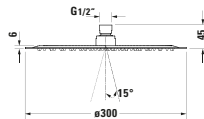

Kopfbrause

Basis Angaben

Langbezeichnung	Duravit Brausen und Zubehör Kopfbrause 1jet 300 Chrom Hochglanz – UV0660020010
-----------------	--

Logistik

Artikelgewicht	1,3 kg
Verkaufsverpackung	
Art Verkaufsverpackung	Karton
Menge / Verkaufsverpackung	1 Stk.
Ab Werk verpackt	✓
Breite Verkaufsverpackung inkl. Artikel	310 mm
Höhe Verkaufsverpackung inkl. Artikel	75 mm
Tiefe Verkaufsverpackung inkl. Artikel	332 mm
Gewicht Verkaufsverpackung inkl. Artikel	1,57 kg
Anzahl Packstücke	1

Passende Produkte
Passende Artikel

Passende Artikel finden Sie auf unserer Webseite.

Beschreibungstexte

Ausschreibungstext	Duravit Brausen und Zubehör Kopfbrause 1jet 300 Chrom Hochglanz, Material: Edelstahl, Oberflächenbehandlung: Verchromt, Strahlart: Rain, Technisches Feature: Easy-Clean, Rain, Durchflussmenge (3 bar): 25,5 l/min, Min. Empfohlener Betriebsdruck: 1 bar, Farbwert: Chrom, Form: Rund, Montageart: Deckenmontage, Wandmontage, Kopfbrause im Winkel verstellbar, Durchmesser Kopfbrause: 300 mm, EAN Nr.: 4063382938091, Artikelgewicht: 1,3 kg, Serie: Brausen und Zubehör, Artikel Nr.: UV0660020010
--------------------	--

Vermaßung

Breite / Länge	300 mm
Höhe	45 mm
Tiefe / Breite	300 mm

Weitere Informationen finden Sie hier

<https://pro.duravit.de/p/UV0660020010>