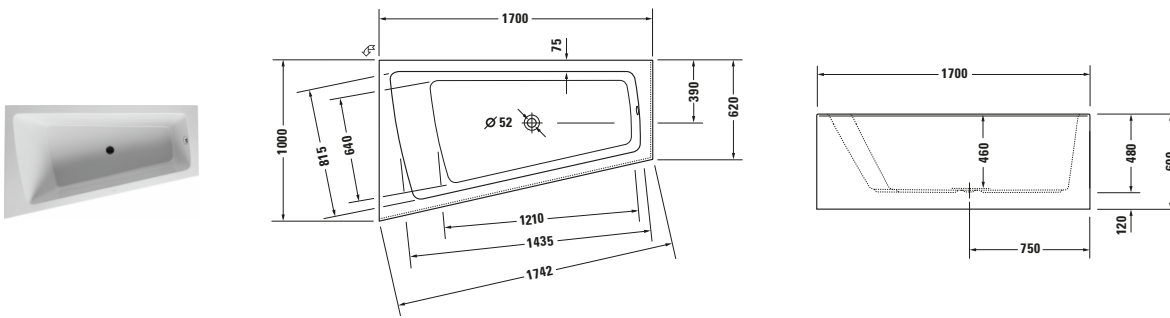

**Badewanne**

Basis Angaben	
Langbezeichnung	Duravit Paiova Badewanne 1700x1000 mm Weiß, Einbau, Material: Sanitäracryl, Trapezförmig, Anzahl Rückenschrägen: 1, Position Ablauf: Mitte, Überlauf – 700264000000000

Spezifikationen	
<b>Montage</b>	
Einbauart	Einbau
Position Rückenschräge	Links
Nutzinhalt	170 l
<b>Material</b>	
Material	Sanitäracryl
<b>Farbe</b>	
Farbwert	Weiß
Glanzgrad	Glänzend
<b>Überlauf</b>	
Überlaufart	Drehexcenter

Features	
Füße höhenverstellbar	✓
Wannengriff möglich	✓

Lieferumfang	
Inkl. Fußgestell	✓
Inkl. Wannerverkleidung	✓

Vermaßung	
Breite / Länge	1700 mm
Tiefe / Breite	1000 mm
Höhe	480 mm
Min. Höhe mit Füßen	600 mm
Höhe mit Wannenträger	0 mm

Beschreibungstexte	
Ausschreibungstext	Duravit Paiova Badewanne Weiß 1700x1000 mm, Designer: EOOS, Form: Trapezförmig, Sanitäracryl, Einbauart: Einbau, Anzahl Rückenschrägen: 1, Position Rückenschräge: Links, Überlauf, Überlaufart: Drehexcenter, Position Überlauf: Mitte, Position Ablauf: Mitte, Weiß, Inkl. Fußgestell, Inkl. Wannerverkleidung, CE-Kennzeichen-1: EN 14516, EAN Nr.: 4021534640179, Artikelgewicht: 53 kg, Nutzinhalt: 170 l, Innentiefe: 460 mm, Abmessungen (Breite / Länge x Tiefe / Breite x Höhe): 1700 x 1000 x 480 mm, Artikel Nr.: 700264000000000