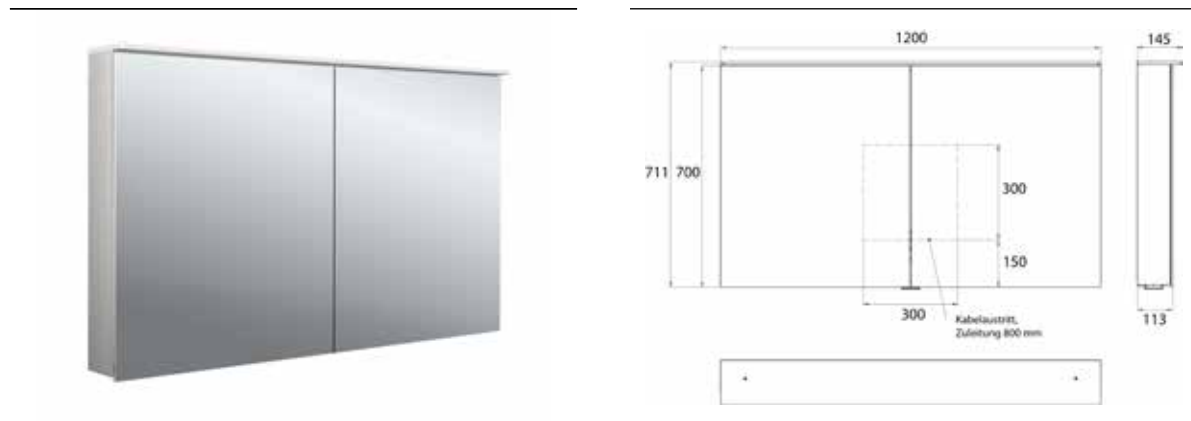

## PRODUKTINFORMATION

Lichtspiegelschrank Flat 2 Design (LED), 1200 mm, IP 20, 27 W, 2.700-6.500 K aluminium

Art.-Nr.9797 064 05

Aufputzmodell, 4 stufenlos einstellbare Ablagen, 2 Türen, 2 Steckdosen, Höhe: 711 mm, mit Lichtsegel (Waschtischbeleuchtung, Oberlicht separat abschaltbar)