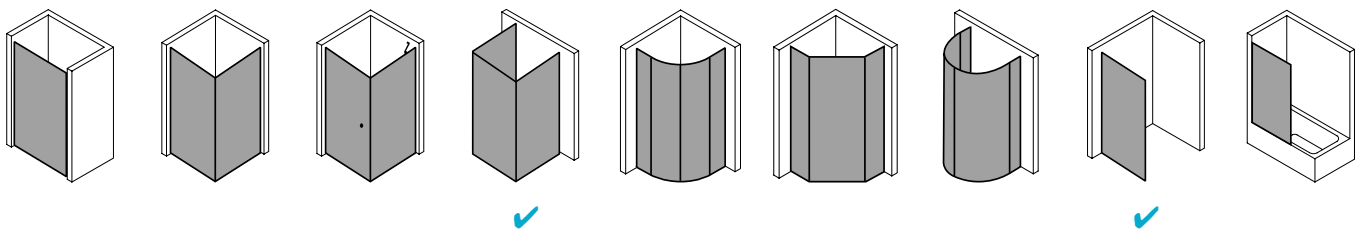

Technische Daten

Höhe	1850 mm
Breite	750 mm
Tiefe	31 mm
Oberfläche	Silber Hochglanz
Glas	ESG Klar
Beschichtung	CLEAN
Wanneneinbaumaß	mm
Wanneneinbaumaß (SW)	730-760 mm
Glasaußenkante	705-735 mm
Gesamtbreite	714-744 mm
Anschlag	rechts

Einbausituation