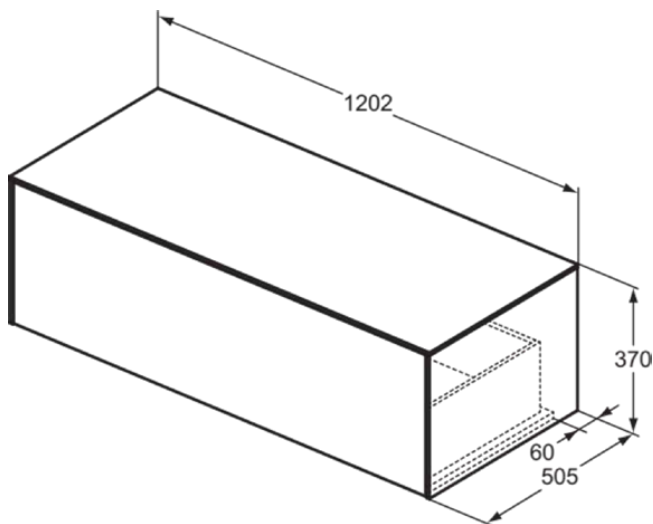

CONCA

T4314Y1

CONCA | Waschtisch-Unterschrank 1202x505x370 mm in weiß matt lackiert, 1 Schublade | Grifflos, Vollauszug, Push-to-open, SoftClosing, Vormontiert, Nachhaltig gewonnenes Holz, Echtholz furnier

Bild & Zeichnung

Allgemeine Informationen

Produktkategorie:	Möbel
Produktart:	Waschtisch-Unterschrank
Marke:	Ideal Standard
Kollektion:	CONCA
Designer:	Palomba Serafini Associati
Colour:	Y1 - Weiß Matt Lackiert
Oberflächenbeschaffenheit:	Matt
Höhe (mm):	370
Breite (mm):	1202
Ausladung (mm):	505
Befestigungsart:	Befestigungsset
Nettogewicht (kg):	41.00
EAN Code:	8014140463559