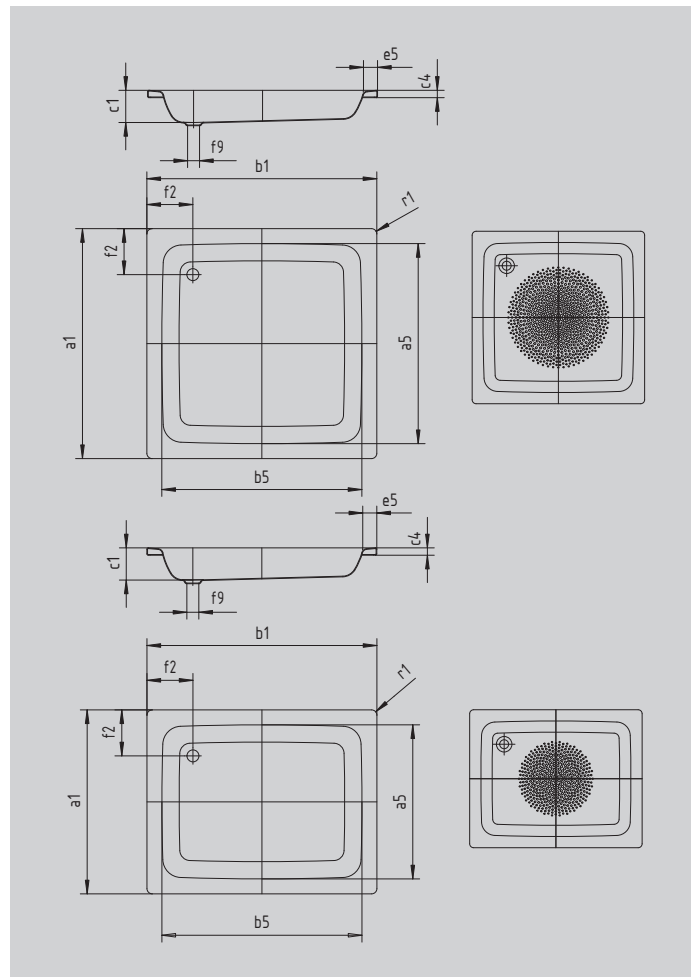

SANIDUSCH

- Ein Klassiker unter den Duschwannen
- Modernes, klares Design
- In rechteckiger oder quadratischer Ausführung erhältlich
- Aus KALDEWEI Stahl-Emaile

Abbildung ähnlich

INVISIBLE
GRIP

Modell		552
Äußere Länge [mm]	a_1	800 mm
Innere Länge [mm]	a_5	670 mm
Äußere Breite [mm]	b_1	1200 mm
Innere Breite [mm]	b_5	1070 mm
Tiefe Innen [mm]	c_1	140 mm
Randhöhe [mm]	c_4	32 mm
Randbreite [mm]	e_5	65 mm
Abstand Wannenrand bis Mitte Ablaufloch [mm]	f_2	200 mm
Durchmesser Ablaufloch [mm]	f_9	Ø 52 mm
Äußerer Radius [mm]	r_1	12 mm
Nettogewicht [kg]		28 kg
Antislip Durchmesser [mm]		Ø 435 mm