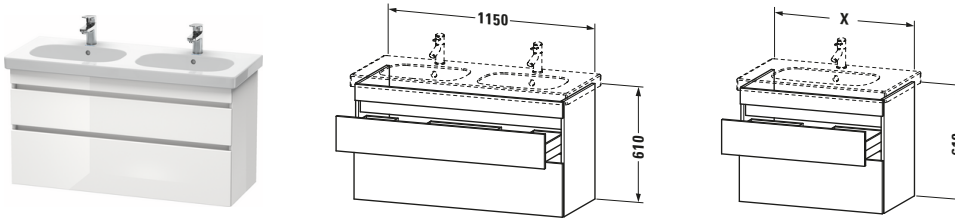

## Waschtischunterbau wandhängend

Basis Angaben	
Langbezeichnung	Duravit DuraStyle Waschtischunterbau wandhängend, Weiß Hochglanz, Rechteckig, Anzahl Schubkästen: 2 – DS64860222

Lieferumfang	
<b>Montage</b>	
Inkl. Befestigungsmaterial	✓
<b>Technische Dokumentation</b>	
Inkl. Montageanleitung	digital und gedruckt

Weitere Informationen finden Sie hier

<https://pro.duravit.de/p/DS64860222>

Spezifikationen	
Anzahl Schubkästen	2
Für Anzahl Waschtische	1
Montagegrad	Montiert
<b>Waschplatz</b>	
Position Becken	Mitte
<b>Montage</b>	
Montageart	Montage unter Waschtisch / Wandhängend / Wandmontage
<b>Farbe</b>	
Farbwert	Weiß
Glanzgrad	Hochglanz
<b>Front</b>	
Farbwert Front	Weiß
Glanzgrad Front	Hochglanz
<b>Korpus</b>	
Glanzgrad Korpus	Hochglanz
Material Korpus	Hochverdichtete Dreischicht-Holzspanplatte
Oberfläche Korpus	Dekor
<b>Griff</b>	
Ausführung Griff	Grifflos

Vermaßung	
Breite / Länge	1150 mm
Höhe	610 mm
Tiefe / Breite	453 mm
Min. Wandabstand	0 mm

Passende Produkte	
<b>Passende Artikel</b>	
	Inneneinteilung <b># UV9845</b> Universal
	Doppelwaschtisch <b># 034812</b> D-Code
<b>Notwendige Artikel</b>	
	Doppelwaschtisch <b># 034812</b> D-Code

Features	
Inneneinteilung	Optional
Selbsteinzug mit Dämpfung	✓
Siphonausschnitt	✓
Schürze	✓