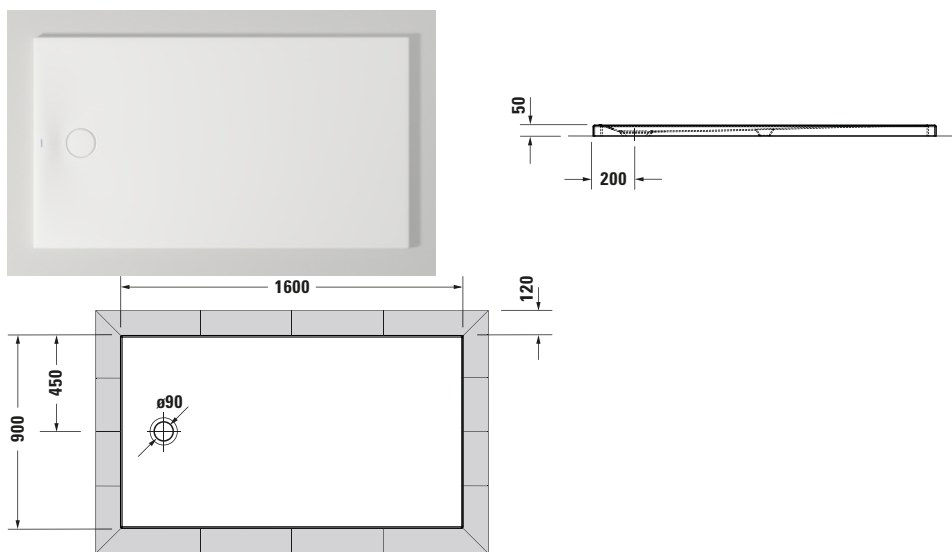

# Tempano # 720208000000001

Design by Duravit

## Duschwanne

Basis Angaben	
Langbezeichnung	Duravit Tempano Duschwanne 1600x900 mm Weiß, Bodenbündig, Halbeinbau, Aufgesetzt, Material: Sanitäracryl, Quadratisch – 720208000000001

Vermaßung	
Breite / Länge	1600 mm
Tiefe / Breite	900 mm
Min. Höhe mit Füßen	120 mm
Max. Höhe mit Füßen	150 mm
Höhe mit Wannenträger	0 mm
Durchmesser Ablaufloch	90 mm

Spezifikationen	
Form	Quadratisch
Rutschfestigkeitsklasse	C
<b>Farbe</b>	
Farbwert	Weiß
Glanzgrad	Glänzend
<b>Material</b>	
Material	Sanitäracryl
<b>Montage</b>	
Einbauart	Bodenbündig / Halbeinbau / Aufgesetzt
<b>Ablauf</b>	
Position Ablauf	Seitlich

Lieferumfang	
<b>Technische Dokumentation</b>	
Inkl. Montageanleitung	digital und gedruckt
Inkl. Pflegeanleitung	digital und gedruckt

**Beschreibungstexte**

Ausschreibungstext	Duravit Tempano Duschwanne Weiß, Form: Quadratisch, Sanitäracryl, Einbau- art: Bodenbündig, Halbeinbau, Aufge- setzt, Position Ablauf: Seitlich, Rutschfestig- keitsklasse: C, CE- Kennzeichen-1: EN 14527, EAN Nr.: 4053424893907, Arti- kelgewicht: 40,5 kg, Abmessungen (Brei- te / Länge x Tiefe / Breite x Höhe): 1600 x 900 x 50 mm, Antislip, Artikel Nr.: 720208000000001, Passende Artikel: Schalungshilfe, Schall- schutz-Set, Fußge- stell, Duschwannenab- lauf, Duschwannenfuß; Artikel Nr.: 792805000000000, 791372000000000, 791394000000000, 791283000000000, 790269000001000, 790269000000000, 790263000001000, 790263000000000, 790173000000000; Modell Nr.: 792805, 791372, 791394, 791283, 790269, 790263, 790173
--------------------	---