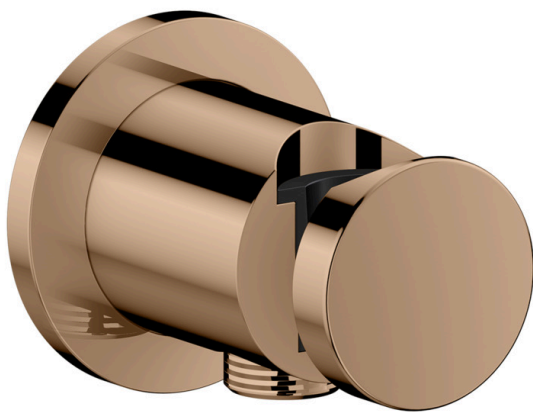

AXOR One

Portereinheit rund

Oberfläche: **Polished Red Gold** Artikelnummer: **48780300**

Beschreibung

Merkmale

- für Brauseschläuche mit einer konischen Mutter
- integrierte Brausehalterfunktion
- maximale Durchflussmenge bei 3 bar: 15 l/min
- Metall
- mit Rückflussverhinderer
- Anschlussart: G 1/2

Produktabbildung