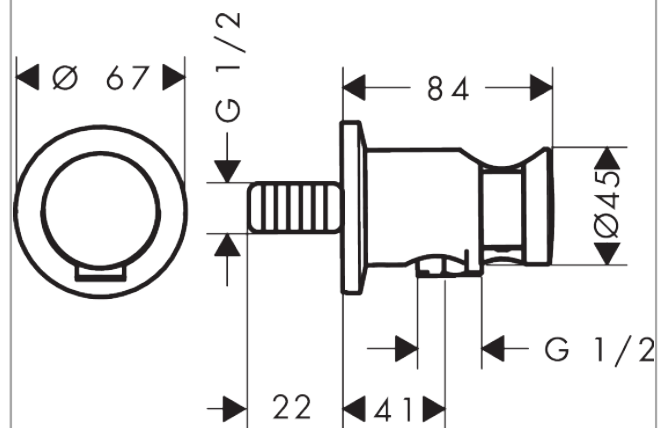

AXOR One

Portereinheit rund

Oberfläche: **Polished Red Gold** Artikelnummer: **48780300**

Beschreibung

Merkmale

- für Brauseschläuche mit einer konischen Mutter
- integrierte Brausehalterfunktion
- maximale Durchflussmenge bei 3 bar: 15 l/min
- Metall
- mit Rückflussverhinderer
- Anschlussart: G 1/2

Produktabbildung

Maßzeichnung

Durchflussdiagramm