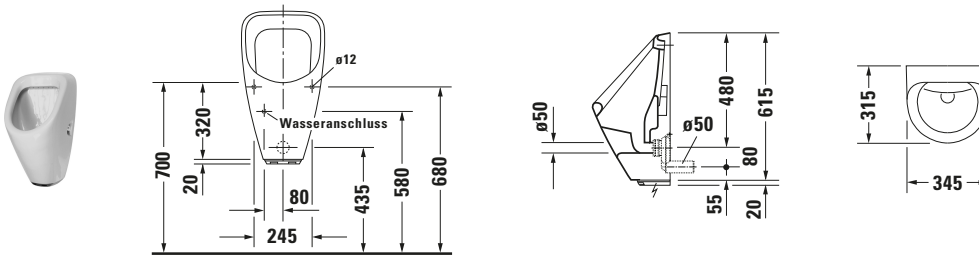

Elektronisches Urinal

Basis Angaben	
Langbezeichnung	Duravit Duravit Design Classics Elektronisches Urinal Utronic, Weiß Hochglanz, 315 mm, Position Zulauf: Hinten, Batterieanschluss, Spülrand: geschlossen, Zielfliege – 0830370007

Spezifikationen	
Ablauf	
Abgang	waagrecht
Farbe	
Farbwert	Weiß
Glanzgrad	Hochglanz
Material	
Material	Keramik
Batterien	
Anzahl Batterien	1
Spülung	
Spülrand	geschlossen
Min. Spülwassermenge	1 l
Wasseranschluss	
Anschlussmaß Wasseranschluss	1/2"
Position Wasseranschluss	Hinten
Gefahrgut/-stoff	
Batterieart	CR-P2

Beschreibungstexte	
Ausschreibungstext	<p>Duravit Duravit Design Classics Elektronisches Urinal Utronic Weiß Hochglanz, Spülrand: geschlossen, Elektronische Steuerung: Batterieanschluss, Sanitärkeramik, Abgang: waagrecht, Form: Trioval, Min. Spülwassermenge: 1 l, Wandhängend, Position Wasseranschluss: Hinten, Position Zulauf: Hinten, Weiß, Hochglanz, Verdeckter Abgang, Verdeckter Zulauf, Zielhilfe: Zielfliege, Inkl. Batterien, Inkl. elektr. Steuerung, CE-Kennzeichen-1: EN 13407, EAN Nr.: 4021534638978, Artikelgewicht: 19,5 kg, Abmessungen (Breite / Länge x Tiefe / Breite x Höhe): 345 x 315 x 635 mm, Artikel Nr.: 0830370007</p>